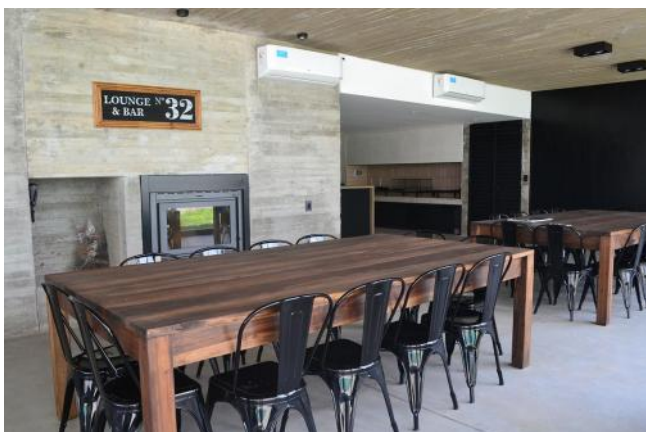

Departamentos

Av. Bernardo Houssay al 3800

Argentina | Santa Fe | Funes | Don Mateo

Venta

USD 130.202

Galería