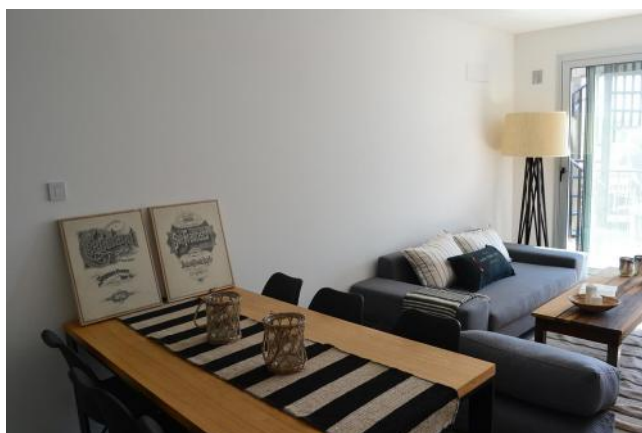

Departamentos

Av. Bernardo Houssay al 3800

Argentina | Santa Fe | Funes | Don Mateo

Venta

USD 130.202

Galería