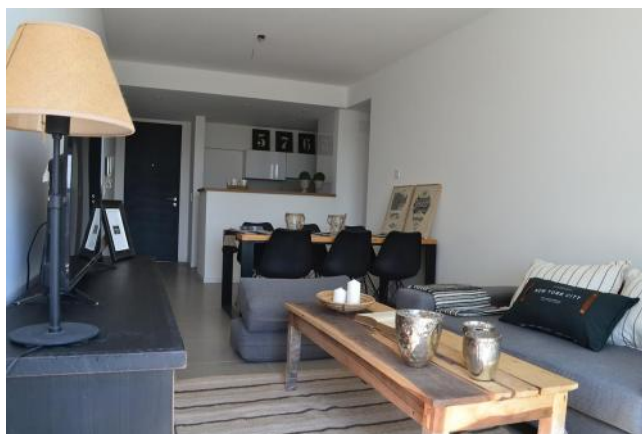

Departamentos

Av. Bernardo Houssay al 3800

Argentina | Santa Fe | Funes | Don Mateo

Venta

ARS 168.566.478

Galería