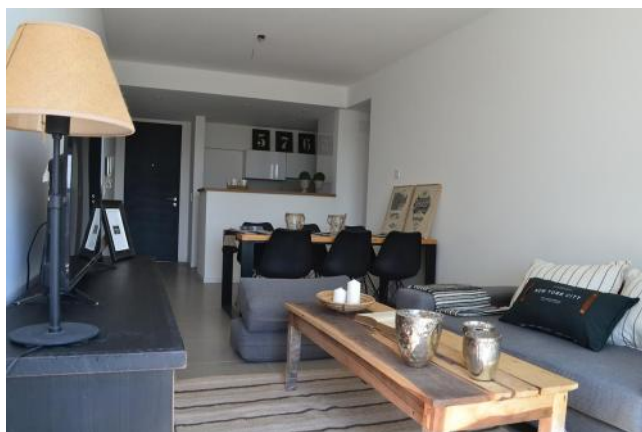

Departamentos

Av. Bernardo Houssay al 3800

Argentina | Santa Fe | Funes | Don Mateo

Venta

USD 130.202

Galería