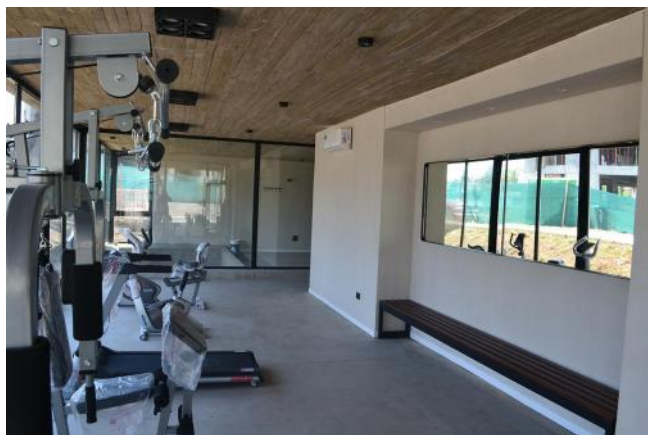

Departamentos

Av. Bernardo Houssay al 3800

Argentina | Santa Fe | Funes | Don Mateo

Venta

ARS 168.566.478

Galería