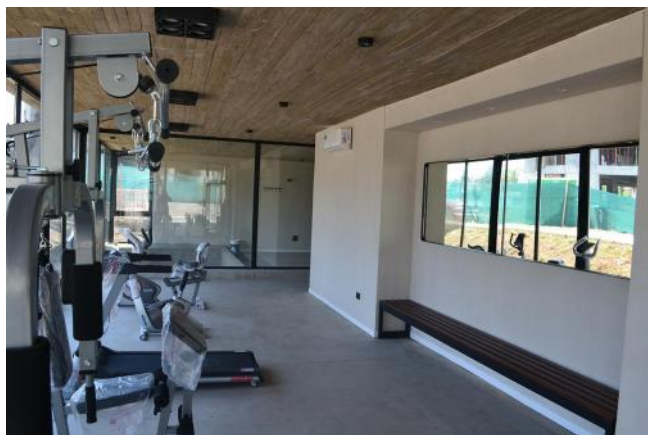

Departamentos

Av. Bernardo Houssay al 3800

Argentina | Santa Fe | Funes | Don Mateo

Venta

USD 130.202

Galería