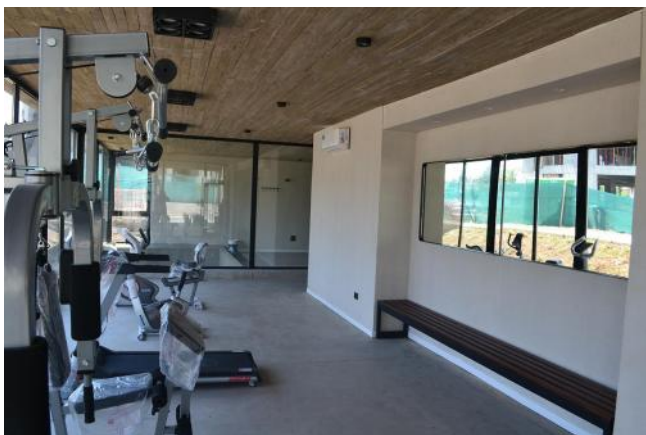

Departamentos

Av. Bernardo Houssay al 3800

Argentina | Santa Fe | Funes | Don Mateo

Venta

USD 130.202

Galería