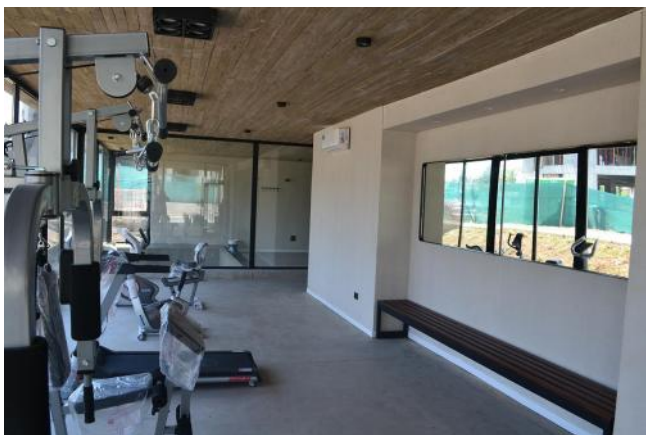

Departamentos

Av. Bernardo Houssay al 3800

Argentina | Santa Fe | Funes | Don Mateo

Venta

USD 269.387

Galería