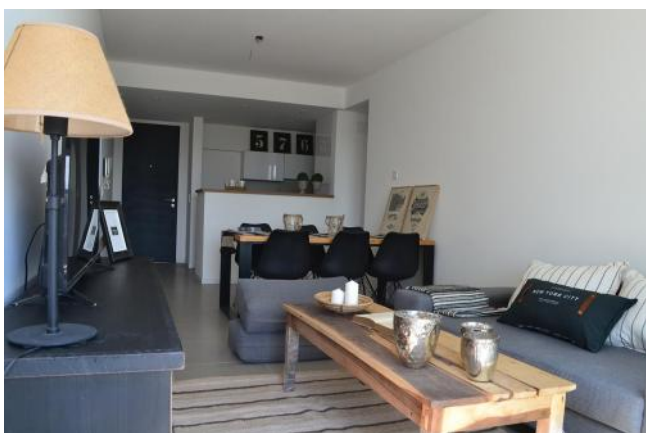

Departamentos

Av. Bernardo Houssay al 3800

Argentina | Santa Fe | Funes | Don Mateo

Venta

USD 269.387

Galería