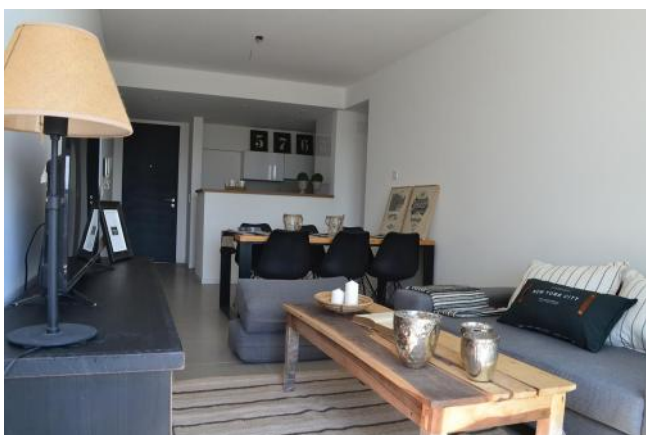

Departamentos

Av. Bernardo Houssay al 3800

Argentina | Santa Fe | Funes | Don Mateo

Venta

ARS 238.355.692

Galería