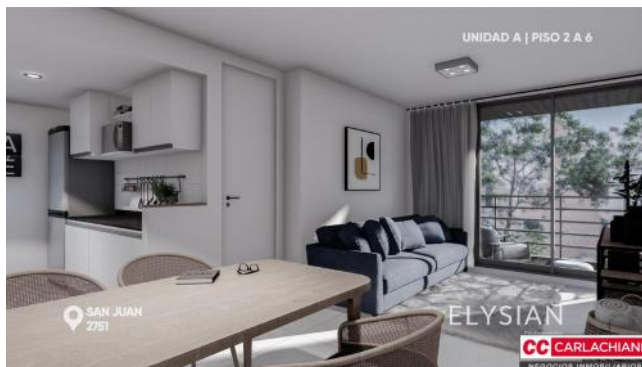

Departamentos

San Juan y Ov. Lagos

Argentina | Santa Fe | Rosario | Nuestra Señora de Lourdes

Venta

USD 150.000

Galería