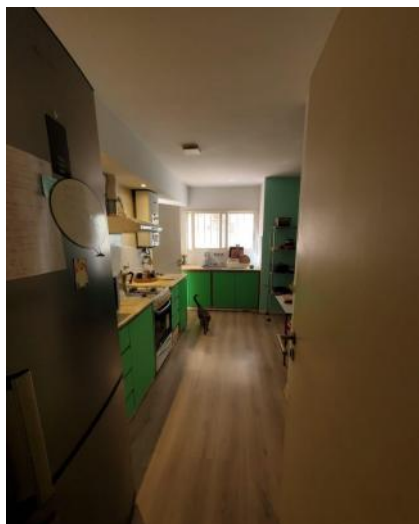

Departamentos

j m. de rosas al 1400

Argentina | Santa Fe | Rosario

Venta

USD 98.000

Galería