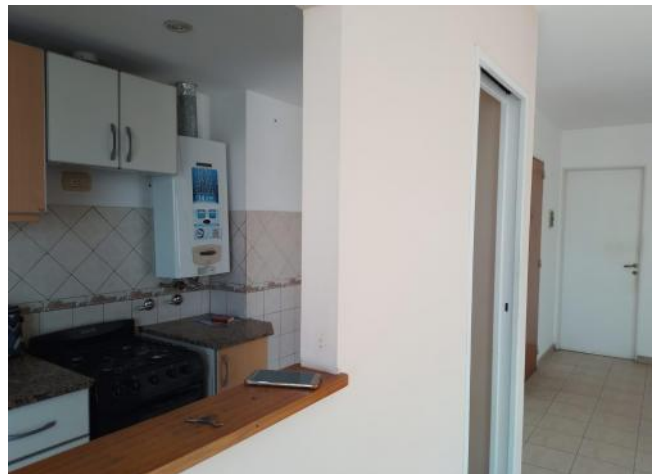

Departamentos

Corrientes e Ituzaingo

Argentina | Santa Fe | Rosario | Abasto

Venta

USD 110.000

Galería