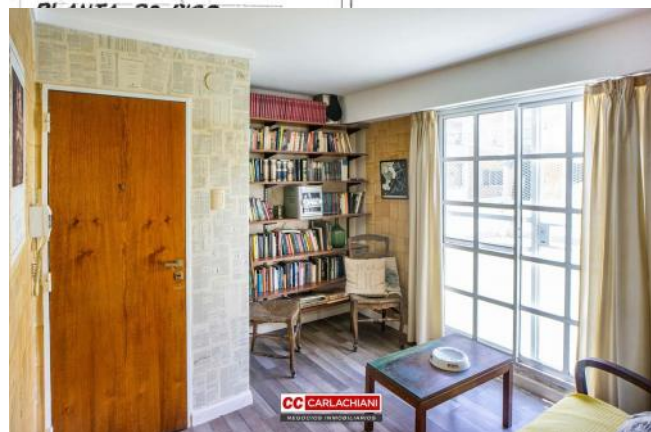

Departamentos
Zeballos y Paraguay

Argentina | Santa Fe | Rosario | Centro

Venta

USD 51.000

Galería