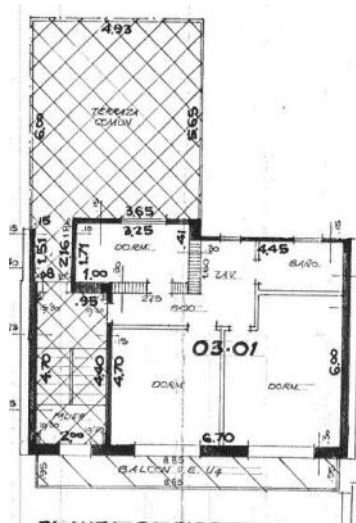

Departamentos
Zeballos y Paraguay

Argentina | Santa Fe | Rosario | Centro

Venta

USD 51.000

Galería