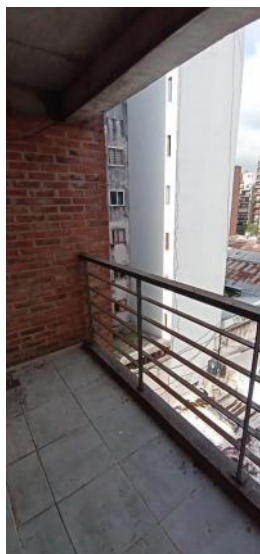

Departamentos

Moreno al 1400

Argentina | Santa Fe | Rosario | Rosario | Macrocentro

Alquiler

ARS 170.000

Galería