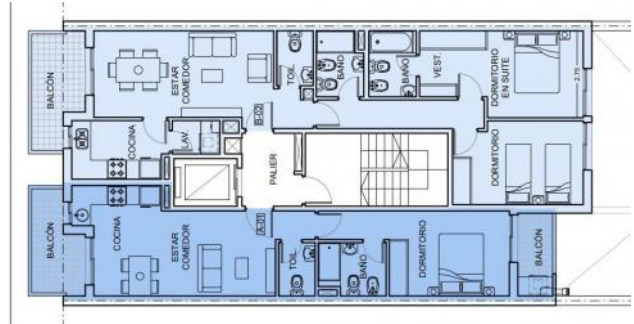

Departamentos

Balcarce y San Juan

Argentina | Santa Fe | Rosario | Centro

Venta

USD 129.000

Galería