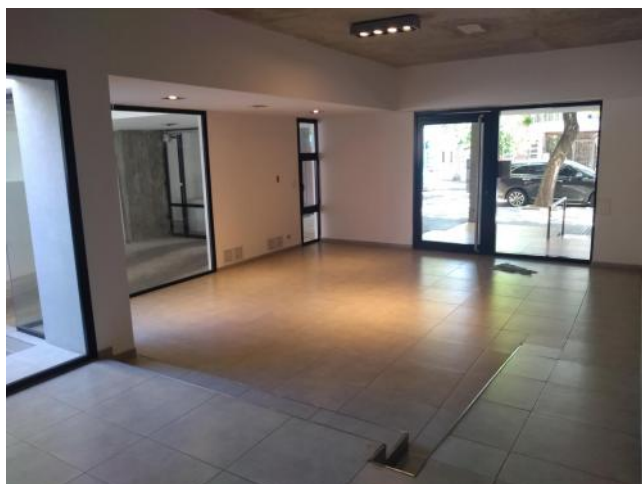

Departamentos

Pte Roca y Cochabamba

Argentina | Santa Fe | Rosario | Rosario

Venta

USD 52.000

Galería