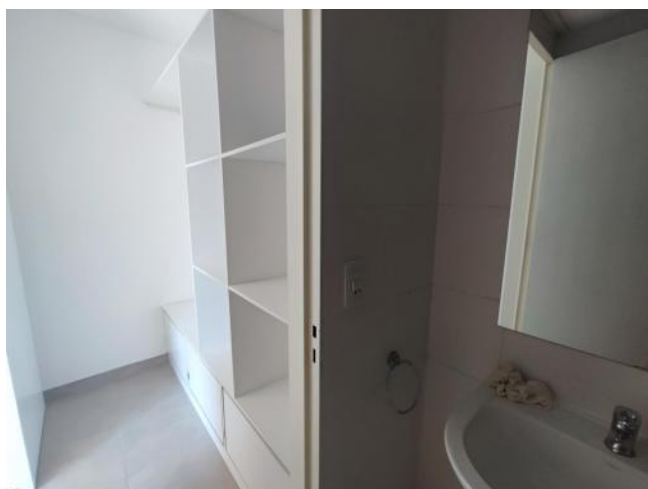

Departamentos

Pte Roca y Cochabamba

Argentina | Santa Fe | Rosario | Rosario

Venta

USD 52.000

Galería