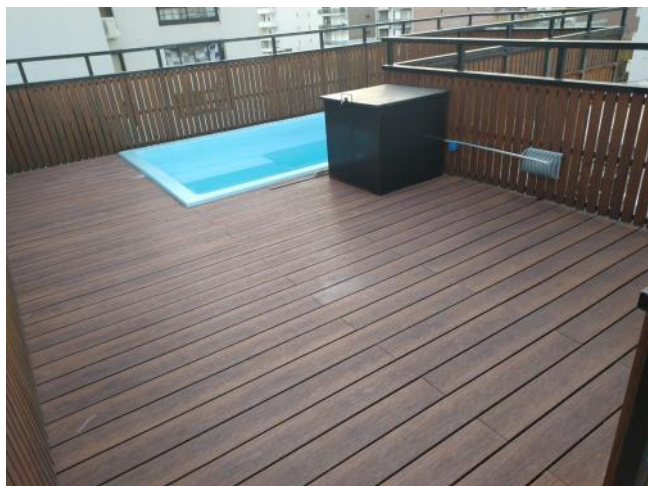

Departamentos

Pte Roca y Cochabamba

Argentina | Santa Fe | Rosario | Rosario

Venta

USD 52.000

Galería