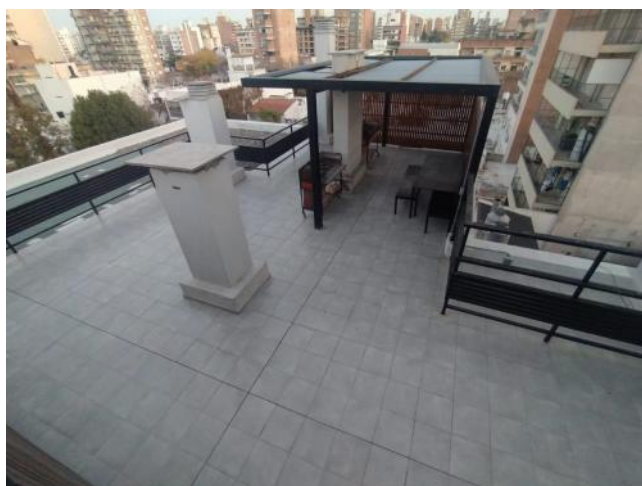

Departamentos

Pte Roca y Cochabamba

Argentina | Santa Fe | Rosario | Rosario

Venta

USD 52.000

Galería