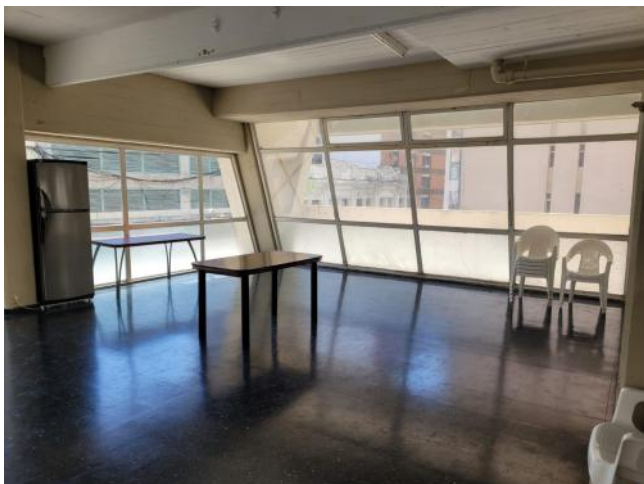

Departamentos

Urquiza y Mitre

Argentina | Santa Fe | Rosario | Centro

Venta

USD 130.000

Galería