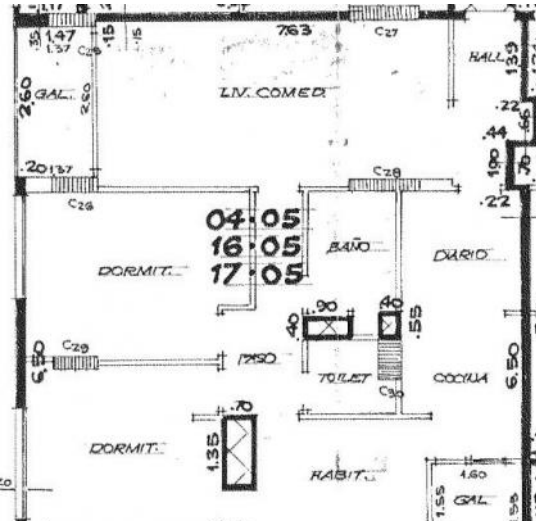

Departamentos

Urquiza y Mitre

Argentina | Santa Fe | Rosario | Centro

Venta

USD 130.000

Galería