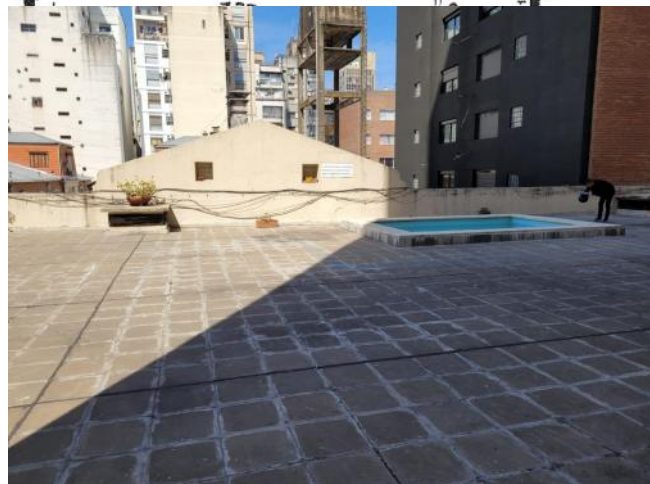

Departamentos

Urquiza y Mitre

Argentina | Santa Fe | Rosario | Centro

Venta

USD 130.000

Galería