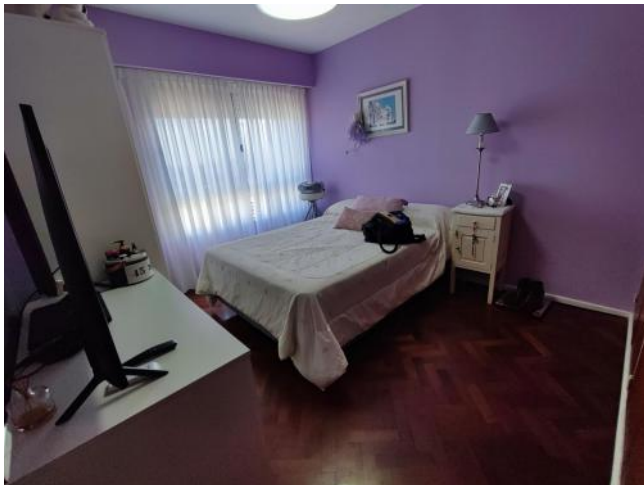

Departamentos

Urquiza y Mitre

Argentina | Santa Fe | Rosario | Centro

Venta

USD 130.000

Galería