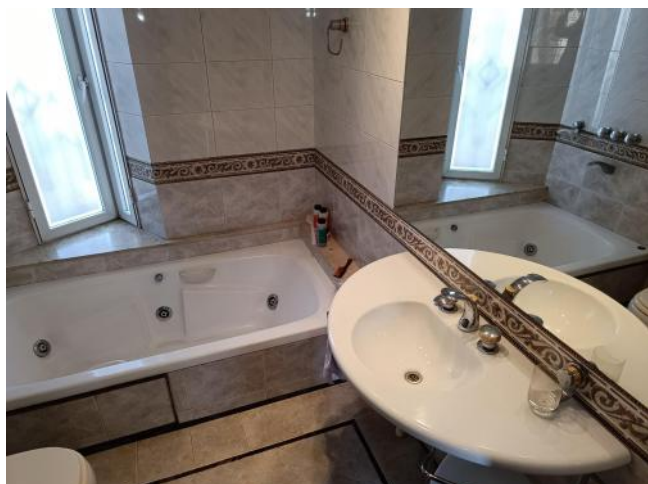

Casas

Saavedra y San Martin

Argentina | Santa Fe | Rosario | Rosario

Venta

USD 295.000

Galería