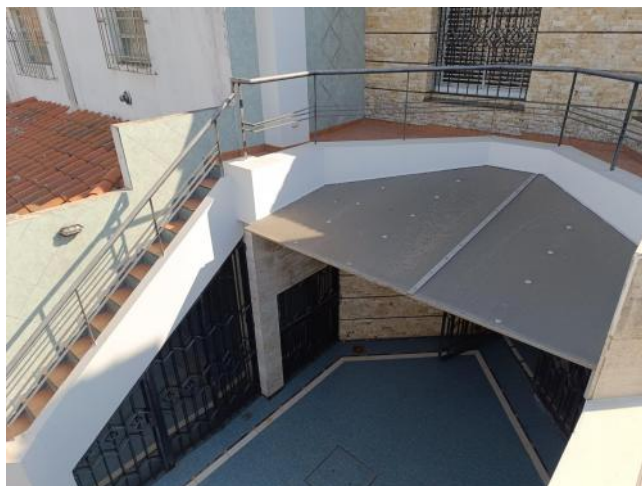

Casas

Saavedra y San Martin

Argentina | Santa Fe | Rosario | Rosario

Venta

USD 295.000

Galería