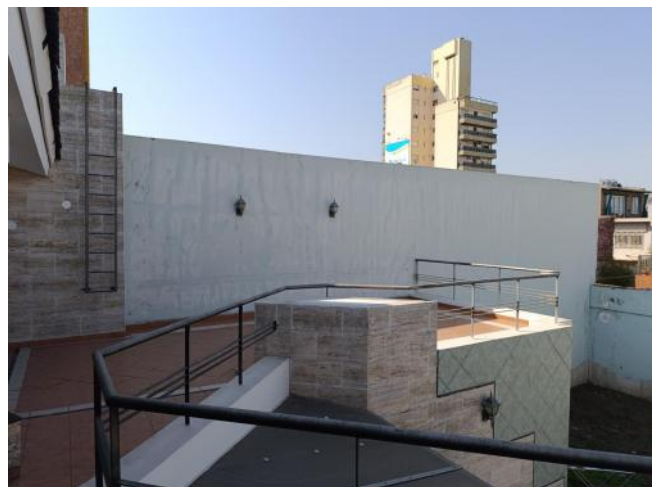

Casas

Saavedra y San Martin

Argentina | Santa Fe | Rosario | Rosario

Venta

USD 295.000

Galería