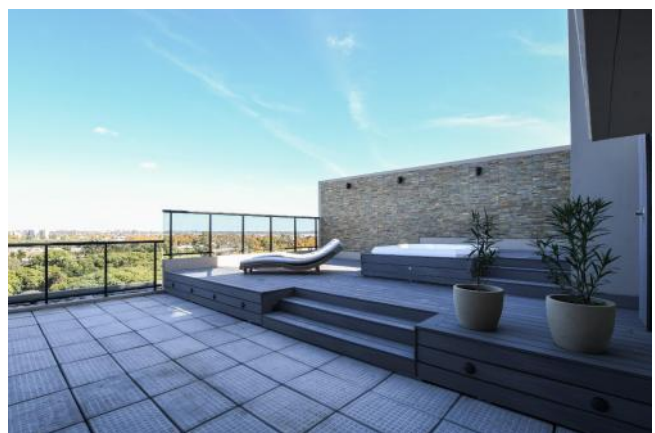

Departamentos

Pellegrini y Rodriguez

Argentina | Santa Fe | Rosario | Nuestra Señora de Lourdes

Venta

USD 90.000

Galería