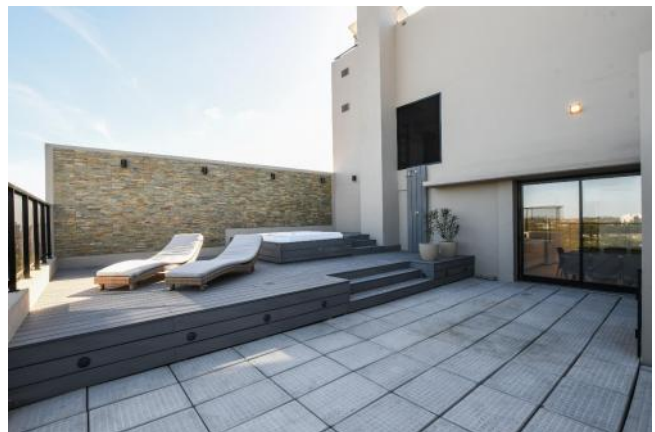

Departamentos

Pellegrini y Rodriguez

Argentina | Santa Fe | Rosario | Nuestra Señora de Lourdes

Venta

USD 90.000

Galería