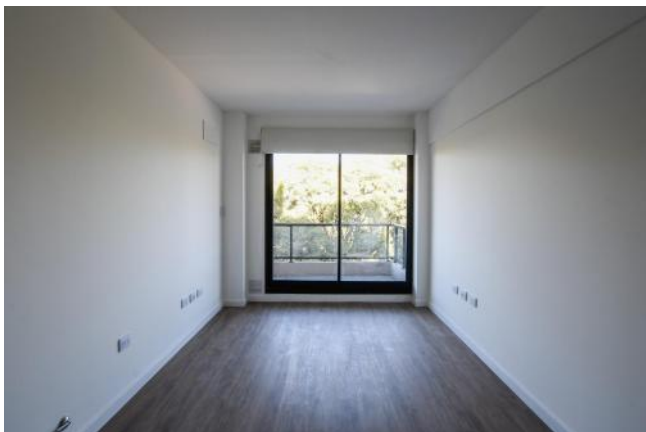

Departamentos

Pellegrini y Rodriguez

Argentina | Santa Fe | Rosario | Nuestra Señora de Lourdes

Venta

USD 90.000

Galería