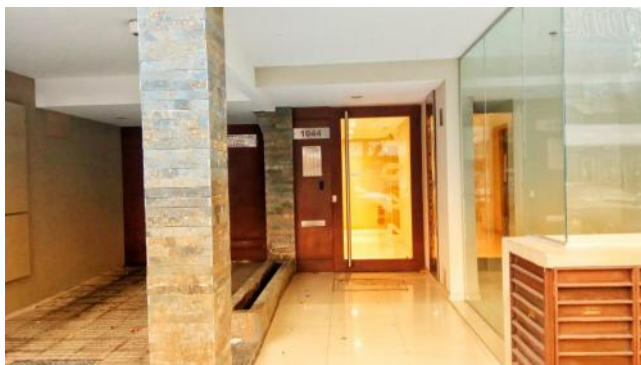

Departamentos

Pueyrredon al 1000

Argentina | Santa Fe | Rosario | Rosario | Macrocentro

Alquiler

ARS 220.000

Galería