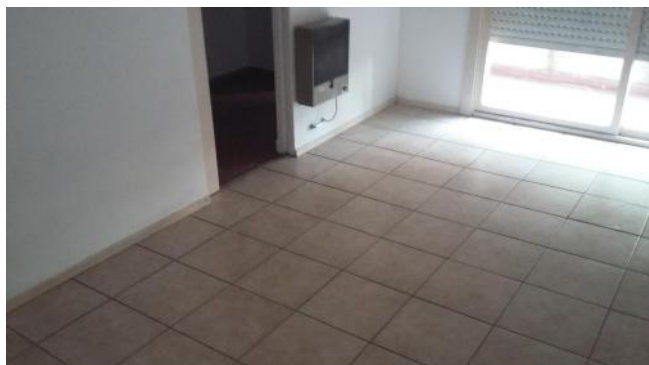

Departamentos

Moreno al 1400

Argentina | Santa Fe | Rosario | Centro

Alquiler

ARS 260.000

Galería