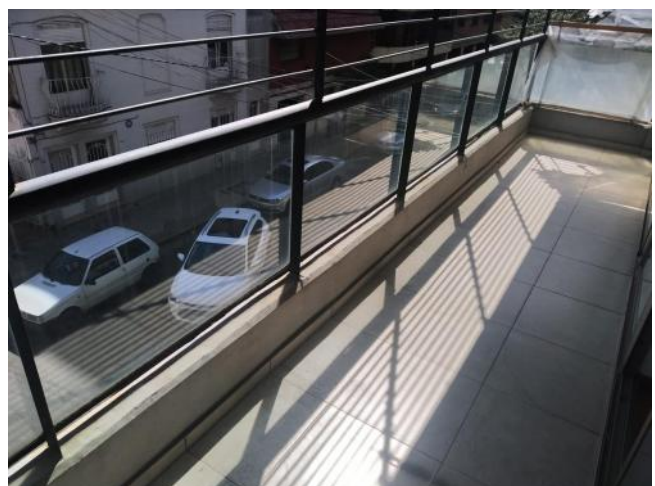

Departamentos

Dorrego al 1400

Argentina | Santa Fe | Rosario | Rosario | Macrocentro

Alquiler

ARS 580.000

Galería