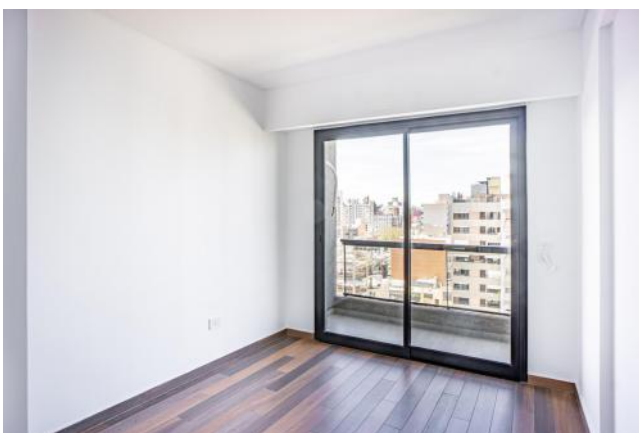

Departamentos

Paraguay y Cochabamba

Argentina | Santa Fe | Rosario | Abasto

Venta

USD 84.000

Galería