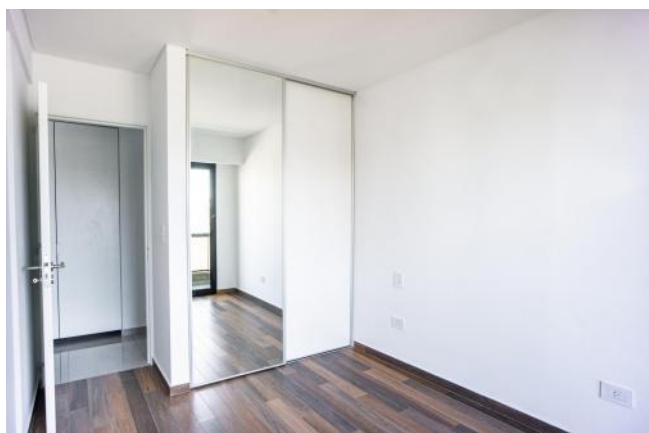

Departamentos

Paraguay y Cochabamba

Argentina | Santa Fe | Rosario | Abasto

Venta

USD 84.000

Galería