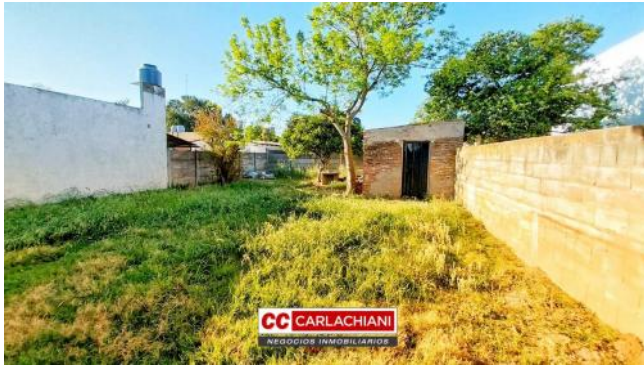

Casas

SAN MARTIN al 1100

Argentina | Santa Fe | Belgrano | Las Rosas

Venta

Galería