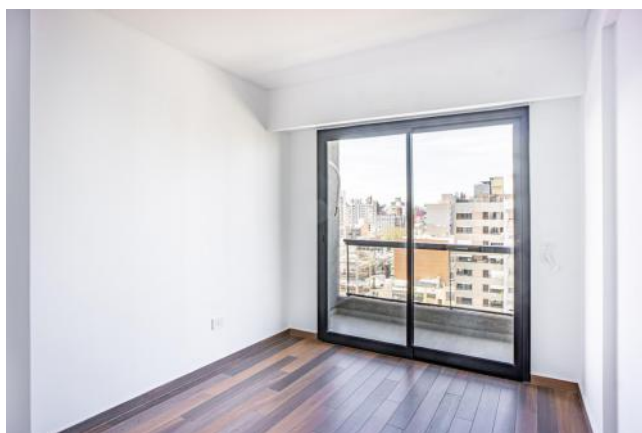

Departamentos

Paraguay y Cochabamba

Argentina | Santa Fe | Rosario | Rosario | Macrocentro

Alquiler

ARS 350.000

Galería