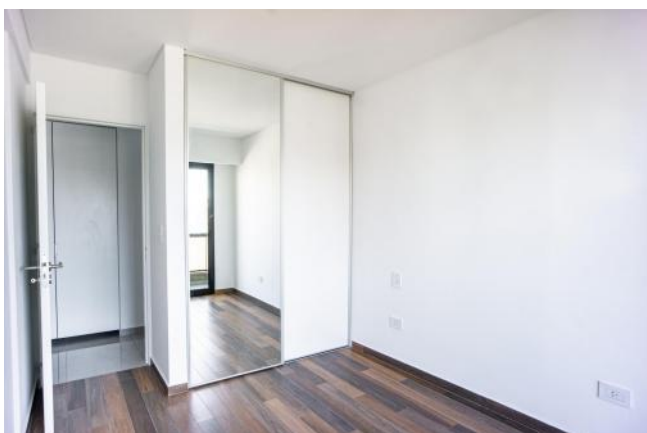

Departamentos

Paraguay y Cochabamba

Argentina | Santa Fe | Rosario | Rosario | Macrocentro

Alquiler

ARS 350.000

Galería