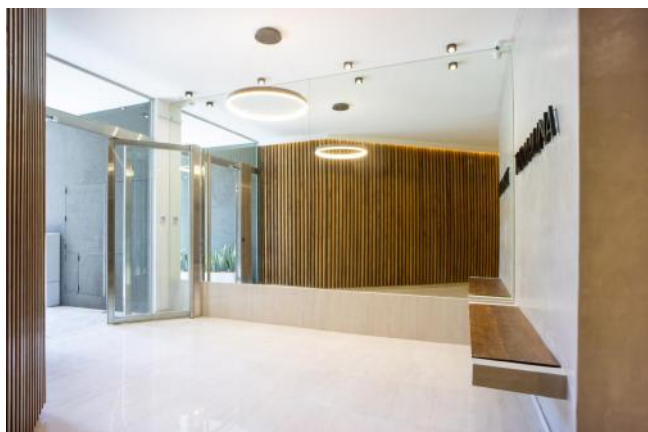

Departamentos

Paraguay y Cochabamba

Argentina | Santa Fe | Rosario | Rosario | Macrocentro

Alquiler

ARS 350.000

Galería