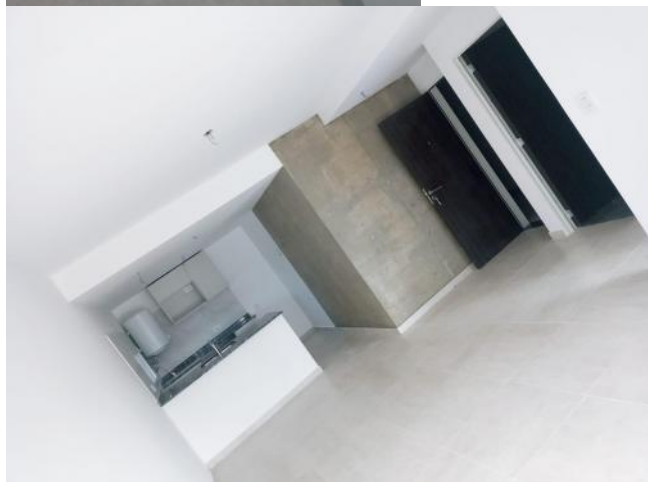

Departamentos

OV LAGOS al 1200

Argentina | Santa Fe | Rosario | Rosario | Macrocentro

Alquiler

ARS 380.000

Galería