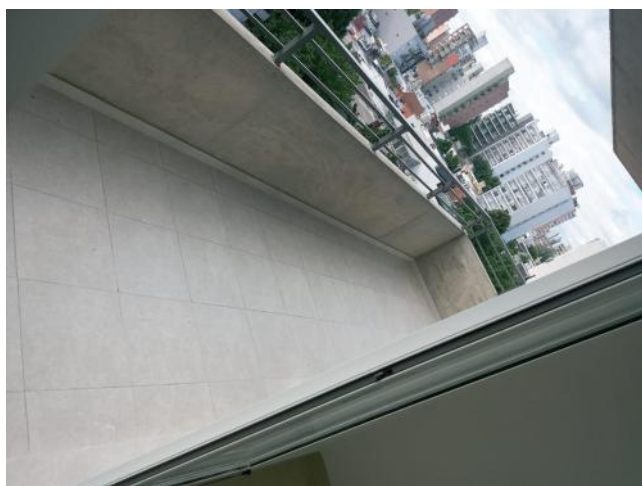

Departamentos

OV LAGOS al 1200

Argentina | Santa Fe | Rosario | Rosario | Macrocentro

Alquiler

ARS 380.000

Galería