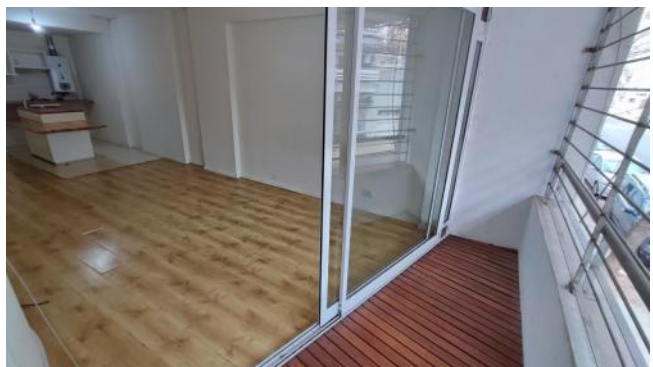

## Descripción

UBICACIÓN Sobre calle Ayacucho al 1265, entre las calles Mendoza y 3 de Febrero, Barrio Martin un típico barrio residencial de Rosario con la ventaja de encontrarse rodeado por grandes avenidas y su proximidad al centro de la ciudad. Presenta una alta densidad de edificios y torres en altura, sobre todo en el sector cercano a la Av. Pellegrini. Está situado a pasos del Monumento a la Bandera, la Peatonal Córdoba y el Parque Urquiza, ideal para quienes quieren disfrutar de la vida de barrio a minutos del centro. DESCRIPCIÓN Edificio de PB y 07 pisos con 2 unidades por planta monoambientes. En planta baja se encuentra el ingreso peatonal y de 2 cocheras. En la azotea cuenta con pileta, solarium y parrillero. La unidad en venta se encuentra en el primer piso al frente, con ingreso al ambiente único muy amplio y placard incorporado. Cuenta con cocina sectorizada con bajo mesada, alacena, anafe de dos hornallas y calefón a gas instalados. También tiene una isla tipo mesa de madera multi laminada laqueada. Ambiente amplio divisible. Balcón al frente con piso deck de madera. Actualmente alquilado 31/05/2026 Escritura inmediata Código del inmueble: CAP6633262 Encontrá todas nuestras propiedades en: cccarlachiani.com.ar C.I. Mauro Carlachiani Mat. N° 280 \*Toda la información y medidas provistas son aproximadas y deberán ratificarse con la documentación pertinente y no compromete contractualmente a nuestra empresa. Los gastos (Expensas, API, TGI, AGUAS, etc.) expresados, refieren a la última información recabada y deberán confirmarse. Fotografías no vinculantes ni contractuales.

## Galería

Departamentos