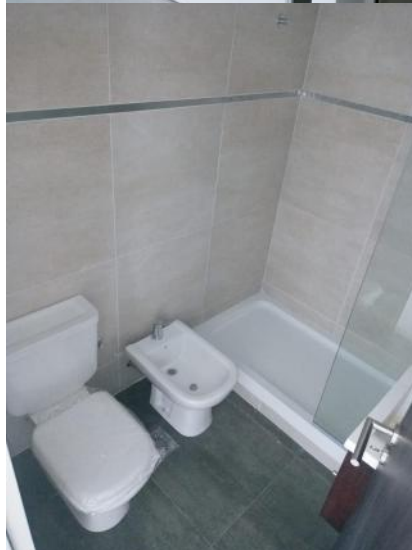

Departamentos

OV LAGOS al 1200

Argentina | Santa Fe | Rosario | Rosario | Macrocentro

Alquiler

ARS 350.000

Galería