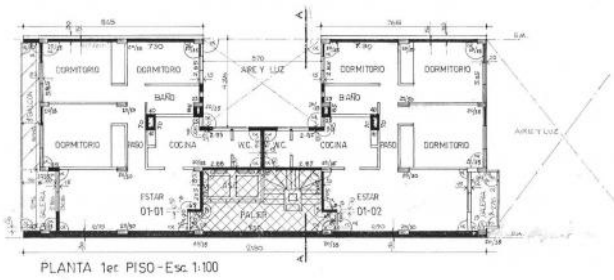

Departamentos

Buenos Aires al 1400

Argentina | Santa Fe | Rosario | Martin

Venta

USD 90.000

Galería