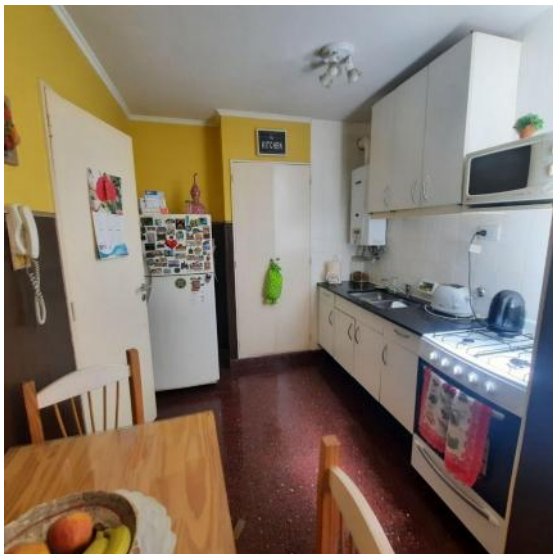

Departamentos

Buenos Aires al 1400

Argentina | Santa Fe | Rosario | Martin

Venta

USD 90.000

Galería