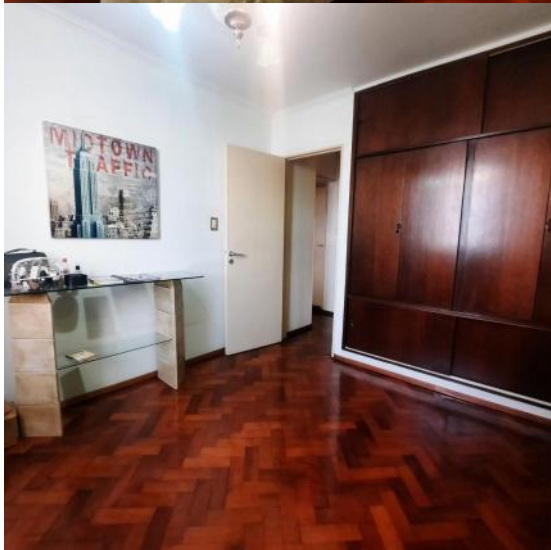

Departamentos

Buenos Aires al 1400

Argentina | Santa Fe | Rosario | Martin

Venta

USD 90.000

Galería