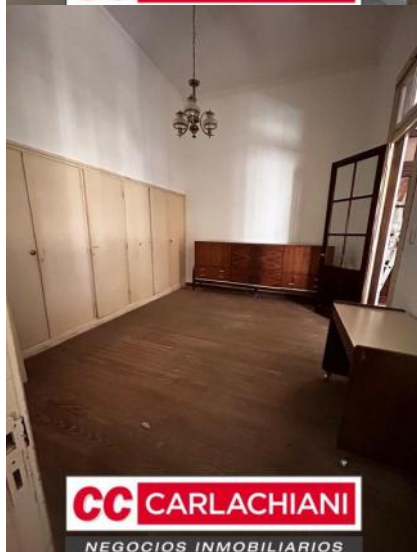

Casas

Calle 20 al 1000

Argentina | Santa Fe | Belgrano | Las Parejas

Alquiler

ARS 400.000

Descripción

Esta encantadora casa de 1 habitación ha sido completamente remodelada, combinando diseño moderno con detalles acogedores en pleno corazón de la ciudad. Ubicada en una zona céntrica y estratégica, te brinda la comodidad de tener todo a tu alcance: tiendas, restaurantes, etc Características: • Habitación principal: Espaciosa, Cuenta con un amplio placard empotrado y acabados modernos. • Baño: Totalmente renovado completamente. • Cocina comedor: Diseñada en concepto abierto, perfecta para maximizar el espacio y crear un ambiente acogedor. Ideal para una persona o pareja que busque disfrutar de la comodidad y el dinamismo de vivir en el centro de la ciudad, sin renunciar a un hogar moderno y funcional. Código del inmueble: CHO6671544 Encontrá todas nuestras propiedades en: cccarlachiani.com.ar C.I. Mauro Carlachiani Mat. N° 280 *Toda la información y medidas provistas son aproximadas y deberán ratificarse con la documentación pertinente y no compromete contractualmente a nuestra empresa. Los gastos (Expensas, API, TGI, AGUAS, etc.) expresados, refieren a la última información recabada y deberán confirmarse. Fotografías no vinculantes ni contractuales.

Casas

Calle 20 al 1000

Argentina | Santa Fe | Belgrano | Las Parejas

Alquiler

ARS 400.000

Galería

Casas

Calle 20 al 1000

Argentina | Santa Fe | Belgrano | Las Parejas

Alquiler

ARS 400.000

Galería

Casas

Calle 20 al 1000

Argentina | Santa Fe | Belgrano | Las Parejas

Alquiler