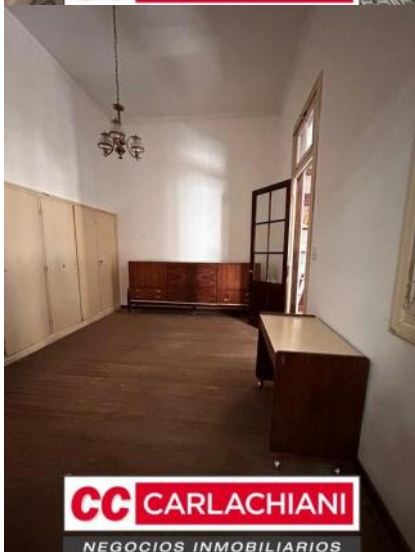

Casas

Calle 20 al 1000

Argentina | Santa Fe | Belgrano | Las Parejas

Alquiler

ARS 400.000

Descripción

Esta encantadora casa de 1 habitación ha sido completamente remodelada, combinando diseño moderno con detalles acogedores en pleno corazón de la ciudad. Ubicada en una zona céntrica y estratégica, te brinda la comodidad de tener todo a tu alcance: tiendas, restaurantes, etc Características: • Habitación principal: Espaciosa, Cuenta con un amplio placard empotrado y acabados modernos. • Baño: Totalmente renovado completamente. • Cocina comedor: Diseñada en concepto abierto, perfecta para maximizar el espacio y crear un ambiente acogedor. Ideal para una persona o pareja que busque disfrutar de la comodidad y el dinamismo de vivir en el centro de la ciudad, sin renunciar a un hogar moderno y funcional. Código del inmueble: CHO6671544 Encontrá todas nuestras propiedades en: cccarlachiani.com.ar C.I. Mauro Carlachiani Mat. N° 280 *Toda la información y medidas provistas son aproximadas y deberán ratificarse con la documentación pertinente y no compromete contractualmente a nuestra empresa. Los gastos (Expensas, API, TGI, AGUAS, etc.) expresados, refieren a la última información recabada y deberán confirmarse. Fotografías no vinculantes ni contractuales.

Casas

Calle 20 al 1000

Argentina | Santa Fe | Belgrano | Las Parejas

Alquiler

ARS 400.000

Galería

Casas

Calle 20 al 1000

Argentina | Santa Fe | Belgrano | Las Parejas

Alquiler

ARS 400.000

Galería

Casas

Calle 20 al 1000

Argentina | Santa Fe | Belgrano | Las Parejas

Alquiler