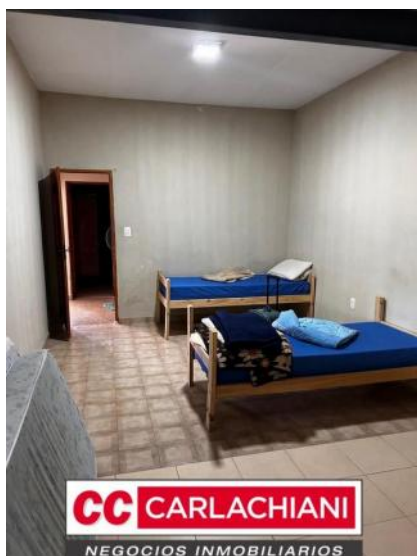

Casas

Calle 6 al 1000

Argentina | Santa Fe | Belgrano | Las Parejas

Alquiler

ARS 350.000

Galería