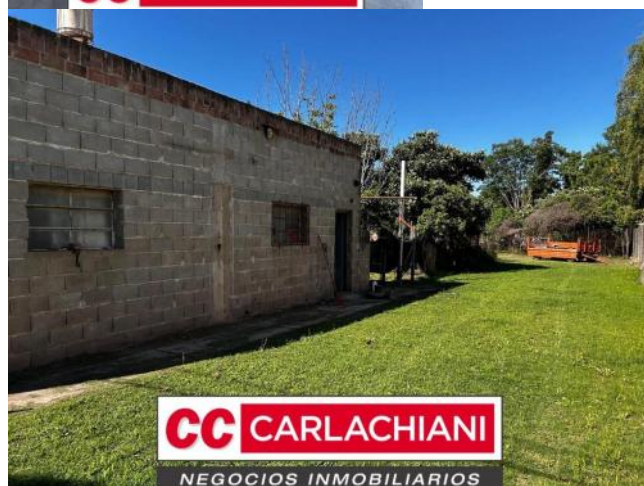

Casas

Calle 6 al 1000

Argentina | Santa Fe | Belgrano | Las Parejas

Alquiler

ARS 350.000

Descripción

Código del inmueble: CHO6671667 Encontrá todas nuestras propiedades en: cccarlachiani.com.ar C.I. Mauro Carlachiani Mat. N° 280 *Toda la información y medidas provistas son aproximadas y deberán ratificarse con la documentación pertinente y no compromete contractualmente a nuestra empresa. Los gastos (Expensas, API, TGI, AGUAS, etc.) expresados, refieren a la última información recabada y deberán confirmarse. Fotografías no vinculantes ni contractuales.

Casas

Calle 6 al 1000

Argentina | Santa Fe | Belgrano | Las Parejas

Alquiler

ARS 350.000

Galería

Casas

Calle 6 al 1000

Argentina | Santa Fe | Belgrano | Las Parejas

Alquiler

ARS 350.000

Galería

Casas

Calle 6 al 1000

Argentina | Santa Fe | Belgrano | Las Parejas

Alquiler

ARS 350.000

Galería

Casas

Calle 6 al 1000

Argentina | Santa Fe | Belgrano | Las Parejas

Alquiler

ARS 350.000

Galería