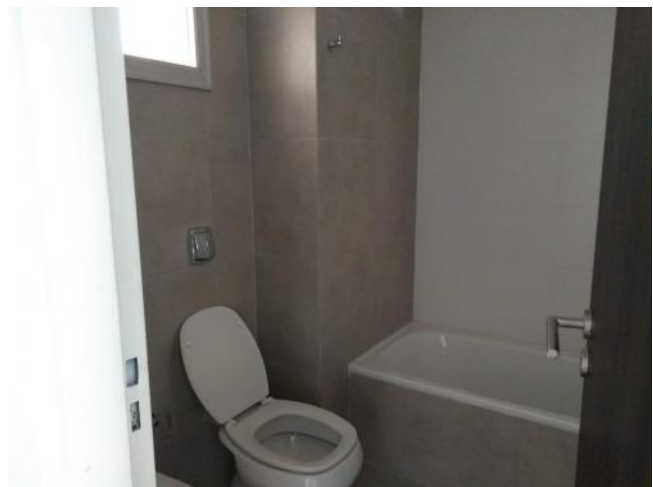

Departamentos

9 de Julio al 1500

Argentina | Santa Fe | Rosario | Rosario | Macrocentro

Alquiler

ARS 300.000

Galería