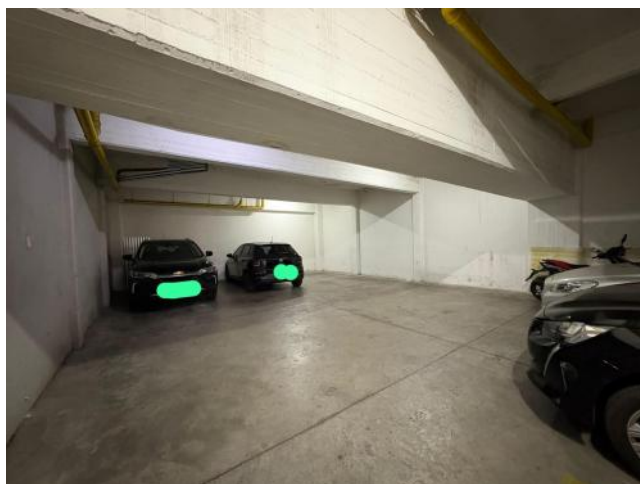

## Descripción

COCHERA EN ALQUILER Ubicada en calle Moreno 1448, entre Zeballos y 3 de febrero. DATOS A TENER EN CUENTA: -Se ingresa y se sale por control electrónico. - Todo PB - Se estaciona de punta y se sale de culata. -La cochera es para autos pequeños. -NO CAMIONETAS, CHATAS O AUTOS LARGOS VALOR DE LA COCHERA \$ 155.000 CONTRATO POR 1 AÑO Y AUMENTÓ CADA 4 MESES POR IPC NO SE ALQUILA DE FORMA TEMPORARIA, SI O SI POR CONTRATO. Código del inmueble: CGA1103525 Encontrá todas nuestras propiedades en: [cccarlachiani.com.ar](http://cccarlachiani.com.ar) C.I. Mauro Carlachiani Mat. N° 280 \*Toda la información y medidas provistas son aproximadas y deberán ratificarse con la documentación pertinente y no compromete contractualmente a nuestra empresa. Los gastos (Expensas, API, TGI, AGUAS, etc.) expresados, refieren a la última información recabada y deberán confirmarse. Fotografías no vinculantes ni contractuales.

## Galería

Cocheras