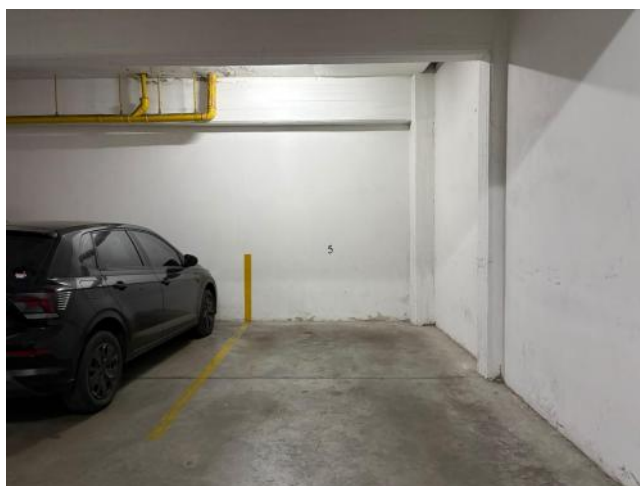

## Descripción

COCHERA EN ALQUILER Ubicada en calle Moreno 1448, entre Zeballos y 3 de febrero. DATOS A TENER EN CUENTA: -Se ingresa y se sale por control electrónico. - Todo PB - Se estaciona de punta y se sale de culata. -La cochera es para autos pequeños. -NO CAMIONETAS, CHATAS O AUTOS LARGOS VALOR DE LA COCHERA \$ 155.000 CONTRATO POR 1 AÑO Y AUMENTÓ CADA 4 MESES POR IPC NO SE ALQUILA DE FORMA TEMPORARIA, SI O SI POR CONTRATO. Código del inmueble: CGA1103525 Encontrá todas nuestras propiedades en: [cccarlachiani.com.ar](http://cccarlachiani.com.ar) C.I. Mauro Carlachiani Mat. N° 280 \*Toda la información y medidas provistas son aproximadas y deberán ratificarse con la documentación pertinente y no compromete contractualmente a nuestra empresa. Los gastos (Expensas, API, TGI, AGUAS, etc.) expresados, refieren a la última información recabada y deberán confirmarse. Fotografías no vinculantes ni contractuales.

## Galería

Cocheras