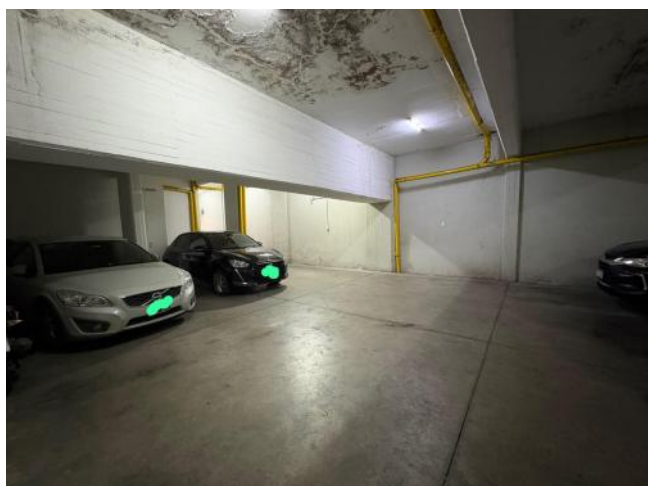

## Descripción

COCHERA EN ALQUILER Ubicada en calle Moreno 1448, entre Zeballos y 3 de febrero. DATOS A TENER EN CUENTA: -Se ingresa y se sale por control electrónico. - Todo PB - Se estaciona de punta y se sale de culata. -La cochera es para autos pequeños. -NO CAMIONETAS, CHATAS O AUTOS LARGOS VALOR DE LA COCHERA \$ 155.000 CONTRATO POR 1 AÑO Y AUMENTÓ CADA 4 MESES POR IPC NO SE ALQUILA DE FORMA TEMPORARIA, SI O SI POR CONTRATO. Código del inmueble: CGA1103525 Encontrá todas nuestras propiedades en: [cccarlachiani.com.ar](http://cccarlachiani.com.ar) C.I. Mauro Carlachiani Mat. N° 280 \*Toda la información y medidas provistas son aproximadas y deberán ratificarse con la documentación pertinente y no compromete contractualmente a nuestra empresa. Los gastos (Expensas, API, TGI, AGUAS, etc.) expresados, refieren a la última información recabada y deberán confirmarse. Fotografías no vinculantes ni contractuales.

## Galería

Cocheras