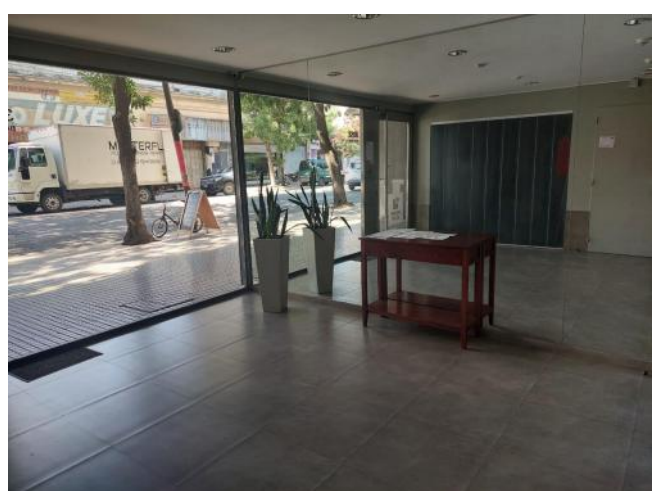

Departamentos

Mendoza y Crespo

Argentina | Santa Fe | Rosario | Rosario | Echesortu

Venta

USD 92.000

Galería