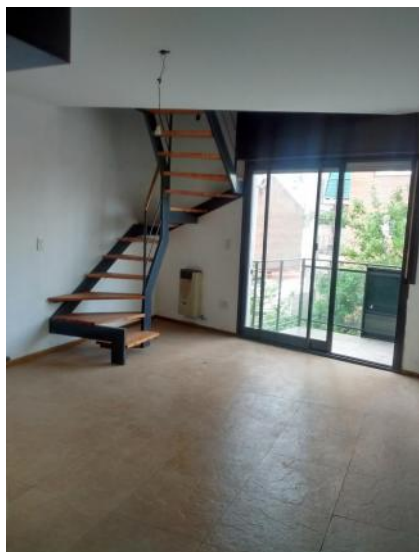

Departamentos

Paraguay y Cerrito

Argentina | Santa Fe | Rosario

Alquiler

ARS 290.000

Galería