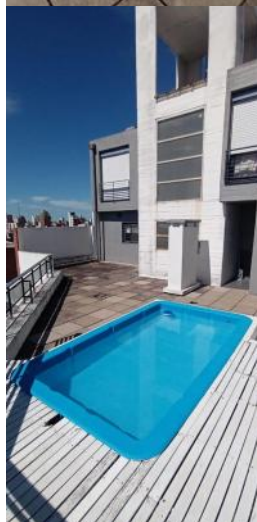

Departamentos

Paraguay y Cerrito

Argentina | Santa Fe | Rosario

Alquiler

ARS 290.000

Galería