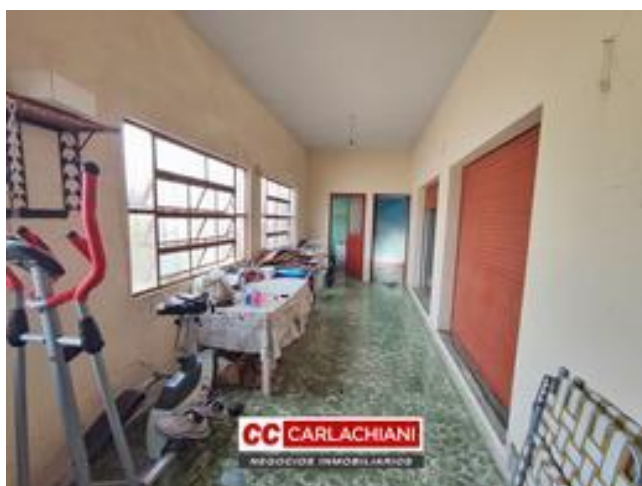

Casas

Calle 21

Argentina | Santa Fe | Belgrano | Las Parejas

Alquiler

ARS 400.000

Descripción

Vivienda familiar ubicada sobre Avenida 21 esquina calle 12, en excelente zona sobre una de las principales avenidas de Las Parejas, con proximidad a escuelas, comercios, plazas, etc, logrando un entorno seguro y cerca de todo. De ambientes grandes y muy luminosos debido al tamaño de sus aberturas logra tener ambientes cómodos. su orientación Nor-Este logra maximizar la luminosidad en los ambientes. Además se encuentra en muy buen estado de construcción por lo que es un inmueble que no se necesita realizarle ningún tipo de arreglos. Consta de tres dormitorios, living-estar, comedor, cocina, baño, galería (quincho) garaje amplio para dos autos, lavadero, baño de servicio y patio. Características. * Aberturas con rejas y persianas. * Cocina equipada con muebles de bajo mesada y alacena de madera, con mesada de piedra * Pisos de cerámicos y mosaicos * Baño revestido en cerámico con inodoro, bidet, vanity y bañera * Dormitorios principal con piso de madera tipo parquet en excelente estado. Código del inmueble: CHO6677828 Encontrá todas nuestras propiedades en: cccarlachiani.com.ar C.I. Mauro Carlachiani Mat. N° 280 *Toda la información y medidas provistas son aproximadas y deberán ratificarse con la documentación pertinente y no compromete contractualmente a nuestra empresa. Los gastos (Expensas, API, TGI, AGUAS, etc.) expresados, refieren a la última información recabada y deberán confirmarse. Fotografías no vinculantes ni contractuales.

Casas

Calle 21

Argentina | Santa Fe | Belgrano | Las Parejas

Alquiler

ARS 400.000

Galería

Casas

Calle 21

Argentina | Santa Fe | Belgrano | Las Parejas

Alquiler

ARS 400.000

Galería

Casas

Calle 21

Argentina | Santa Fe | Belgrano | Las Parejas

Alquiler