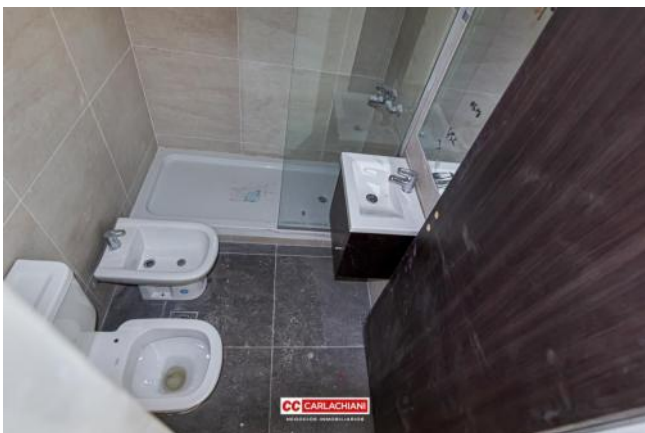

Departamentos

Ov. Lagos y Mendoza

Argentina | Santa Fe | Rosario | Nuestra Señora de Lourdes

Alquiler

ARS 220.000

Galería