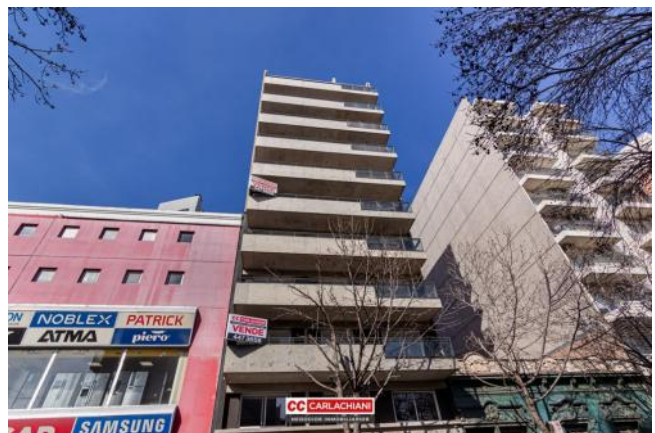

Departamentos

Ov. Lagos y Mendoza

Argentina | Santa Fe | Rosario | Nuestra Señora de Lourdes

Alquiler

ARS 220.000

Galería