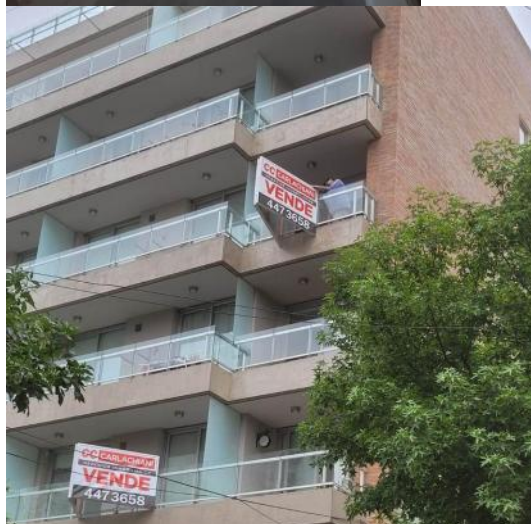

Departamentos

Rioja y Callao

Argentina | Santa Fe | Rosario | Nuestra Señora de Lourdes

Alquiler

ARS 330.000

Galería