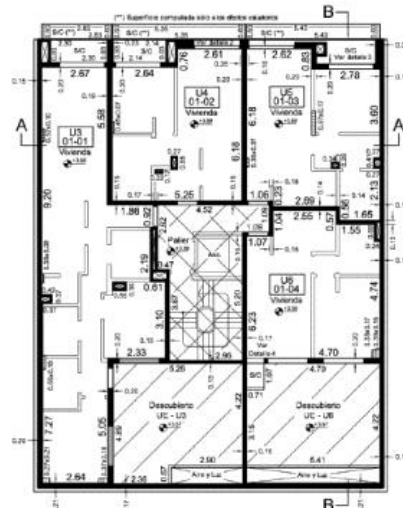

Departamentos

Rioja y Callao

Argentina | Santa Fe | Rosario | Nuestra Señora de Lourdes

Alquiler

ARS 330.000

Galería