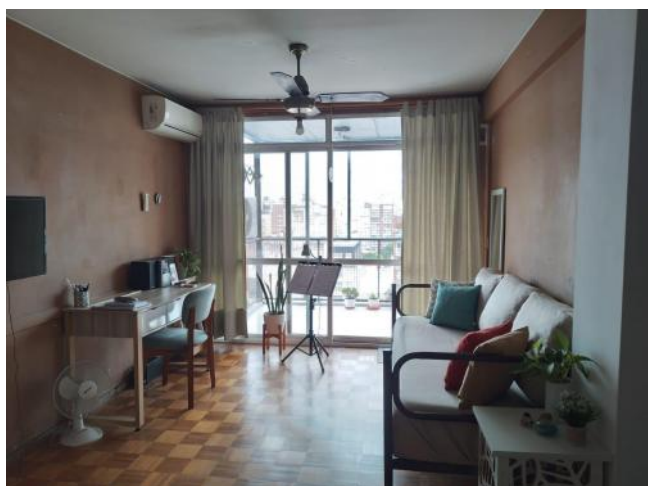

Departamentos

Pellegrini y Paraguay

Argentina | Santa Fe | Rosario

Venta

USD 75.000

Galería