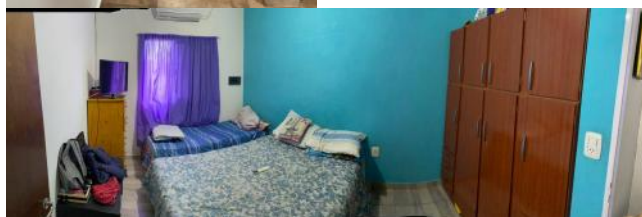

Hermosa casa de dos habitaciones ubicada en un barrio tranquilo, ideal para quienes buscan serenidad y comodidad. La propiedad cuenta con un baño, cocina funcional, un amplio comedor y un práctico garage. Además, dispone de un espacio verde perfecto para disfrutar momentos al aire libre, ya sea en familia o con amigos. Un lugar acogedor y cálido que combina comodidad y tranquilidad. Código del inmueble: CHO6708036 Encontrá todas nuestras propiedades en: cccarlachiani.com.ar C.I. Mauro Carlachiani Mat. N° 280 *Toda la información y medidas provistas son aproximadas y deberán ratificarse con la documentación pertinente y no compromete contractualmente a nuestra empresa. Los gastos (Expensas, API, TGI, AGUAS, etc.) expresados, refieren a la última información recabada y deberán confirmarse. Fotografías no vinculantes ni contractuales.

Casas

CAlle 17 Bis al 1700

Argentina | Santa Fe | Belgrano | Las Parejas

Alquiler

ARS 350.000

Galería

Casas

CAlle 17 Bis al 1700