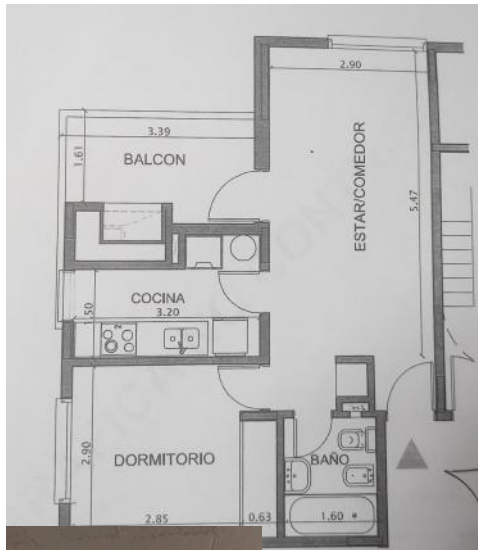

Departamentos

Av. Miglierini 624

Argentina | Santa Fe | Rosario | Rosario | Fisherton

Alquiler

ARS 440.000

Galería