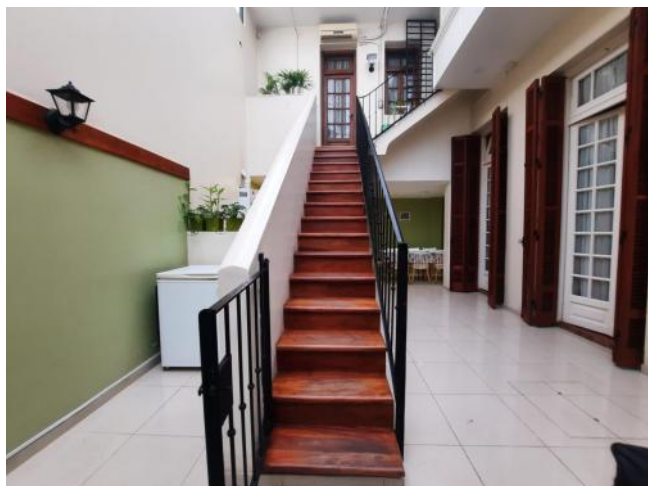

Casas

España y La Paz

Argentina | Santa Fe | Rosario | Abasto

Venta

USD 245.000

Galería