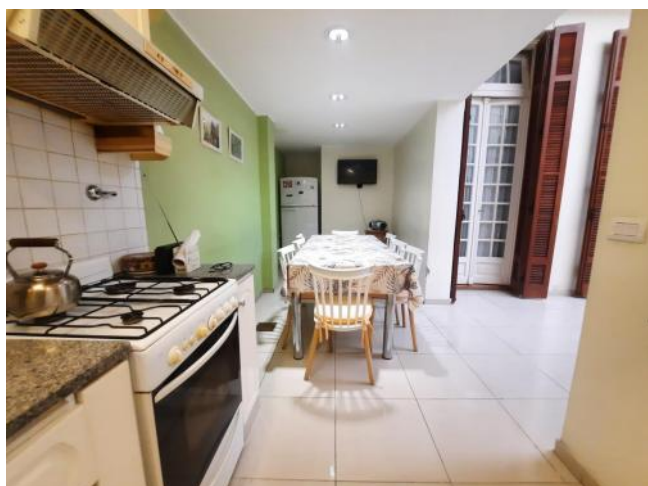

Casas

España y La Paz

Argentina | Santa Fe | Rosario | Abasto

Venta

USD 245.000

Galería