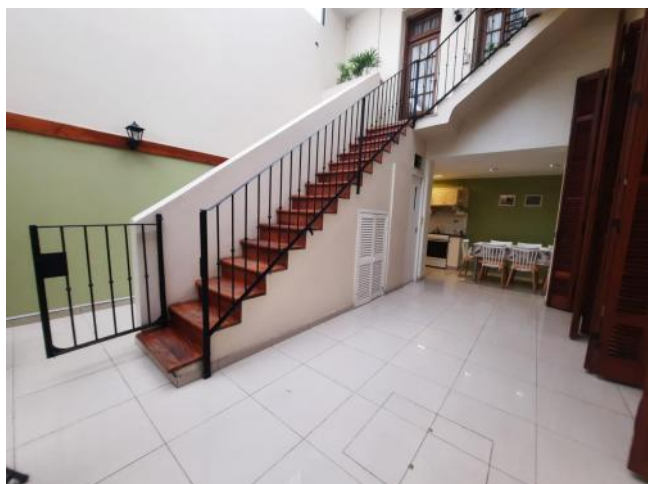

Casas

España y La Paz

Argentina | Santa Fe | Rosario | Abasto

Venta

USD 245.000

Galería