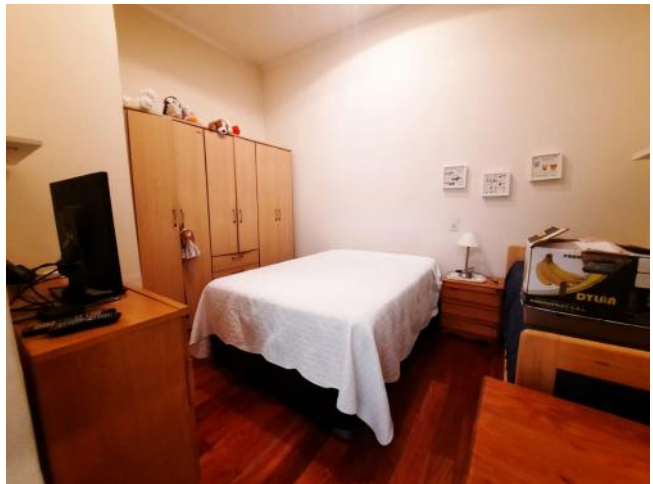

Casas

España y La Paz

Argentina | Santa Fe | Rosario | Abasto

Venta

USD 245.000

Galería