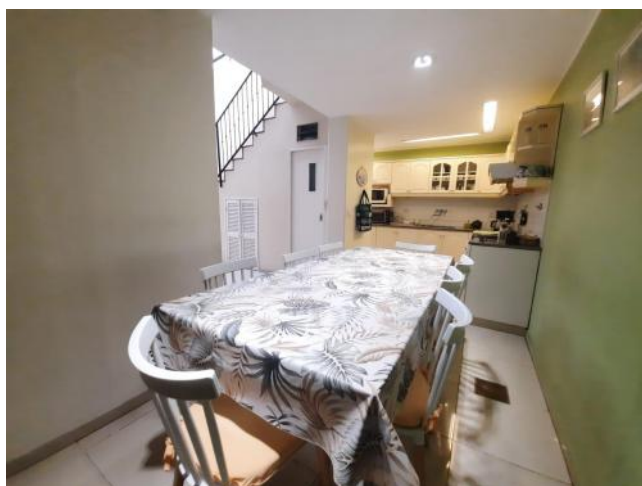

Casas

España y La Paz

Argentina | Santa Fe | Rosario | Abasto

Venta

USD 245.000

Galería