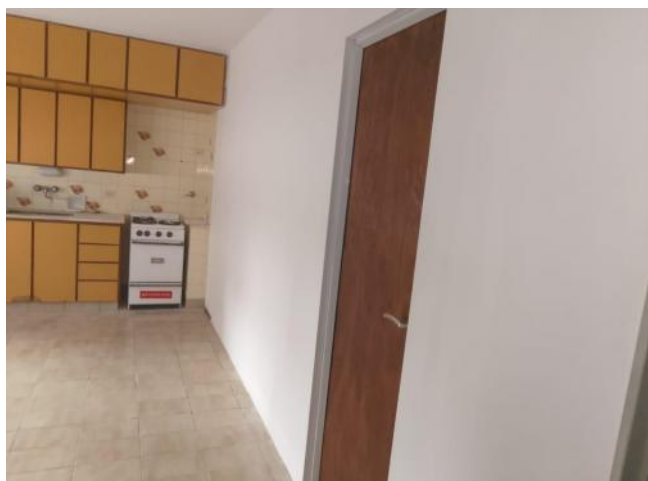

Departamentos

Italia al 500

Argentina | Santa Fe | Rosario | Rosario | Macrocentro

Alquiler

ARS 320.000

Galería