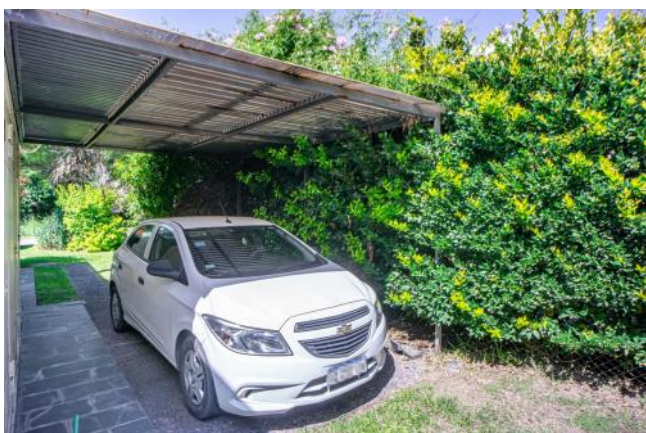

Casas

La Bahía Country Náutico Pueblo Esther

Argentina | Santa Fe | Pueblo Esther | Countries/ B.Cerrado (P. Esther) | La Bahía

Venta

USD 235.000

Galería