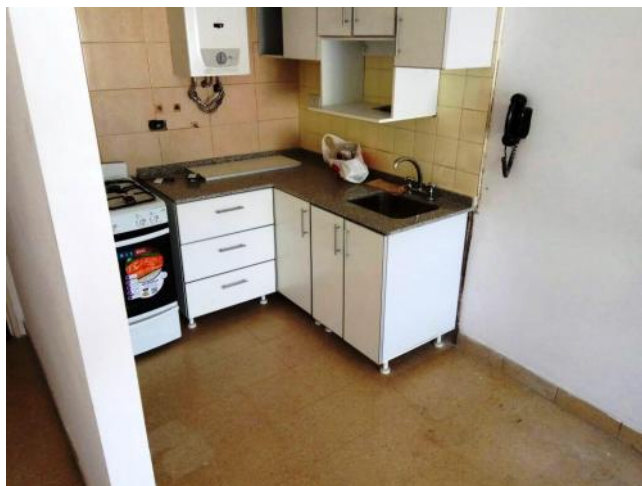

Departamentos

San Lorenzo y Sarmiento

Argentina | Santa Fe | Rosario | Rosario | Macrocentro

Alquiler

ARS 310.000

Galería