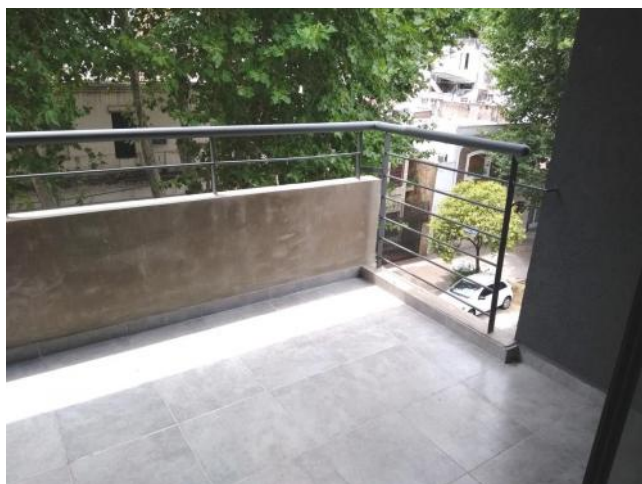

Departamentos

Ricchieri al 1100

Argentina | Santa Fe | Rosario | Rosario | Macrocentro

Alquiler

ARS 210.000

Galería