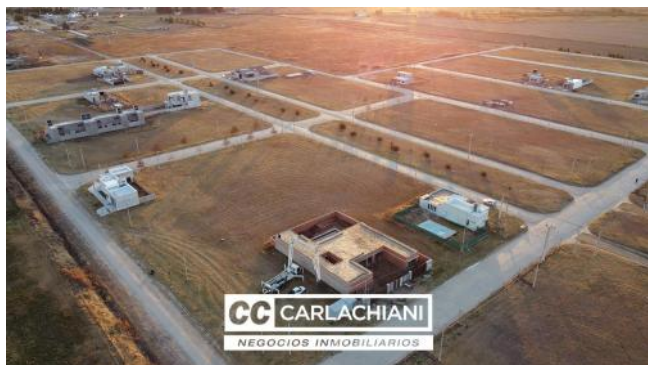

Terrenos

Calle 33 y 38

Argentina | Santa Fe | Belgrano | Las Parejas

Venta

Información Básica

Orientación: Norte

Disposición: Frente

Superficies

Terreno: 306.70 M2

Descripción

Terreno en loteo PUERTA DEL SOL Barrio abierto residencial ubicado en el sector este de Las Parejas. Loteo joven y en desarrollo permite ser una opción ideal para planificar tu casa o invertir tus ahorros. Con amplios boulevares y calles 100% pavimentadas, posee todos los servicios y una importante y variada forestación, logrando contar con ejemplares como liquidambar, olmo, fresno americano, fresno dorado, roble, arce sicomoro, jacaranda, lapacho rosario, algarrobo, y muchas mas. A pasos del futuro Bosque de la Poesía, logra tener una conexión fuerte con la naturaleza. Iluminación LED en todas las calles. Posee 10,41 metros de frente por 29,46 metros de fondo, logrando encerrar una superficie de 306,70 metros cuadrados. Posibilidad de comprar el lote contiguo y formar un terreno entero de 20,82 metros de frente por 29,46 de fondo, abarcando una superficie de 613,40 metros cuadrados. Consultanos por financiación en pesos. Código del inmueble: CLA6795589 Encontrá todas nuestras propiedades en: cccarlachiani.com.ar C.I. Mauro Carlachiani Mat. N° 280 *Toda la información y medidas provistas son aproximadas y deberán ratificarse con la documentación pertinente y no compromete contractualmente a nuestra empresa. Los gastos (Expensas, API, TGI, AGUAS, etc.) expresados, refieren a la última información recabada y deberán confirmarse. Fotografías no vinculantes ni contractuales.

Terrenos

Calle 33 y 38

Argentina | Santa Fe | Belgrano | Las Parejas

Venta

Galería

Terrenos

Calle 33 y 38

Argentina | Santa Fe | Belgrano | Las Parejas