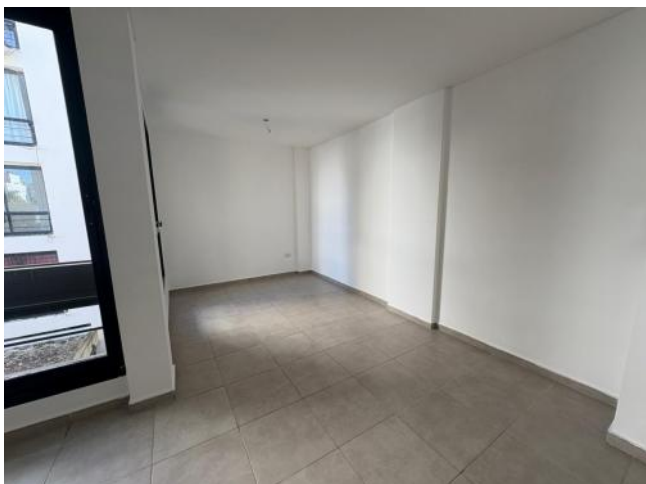

Departamentos

PTE ROCA al 1800

Argentina | Santa Fe | Rosario | Rosario | Macrocentro

Alquiler

ARS 270.000

Galería