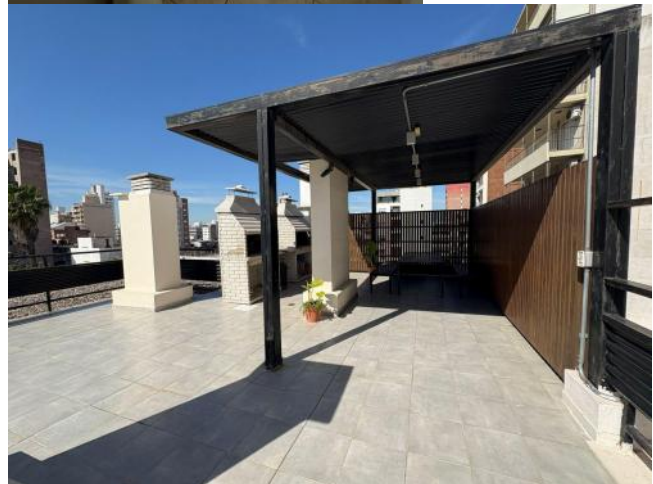

Departamentos

PTE ROCA al 1800

Argentina | Santa Fe | Rosario | Rosario | Macrocentro

Alquiler

ARS 270.000

Galería