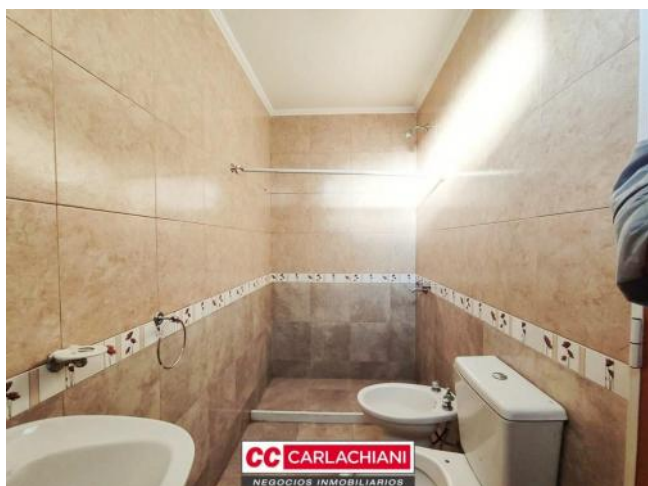

Casas

Calle 22 y 11

Argentina | Santa Fe | Belgrano | Las Parejas

Alquiler

ARS 450.000

Galería