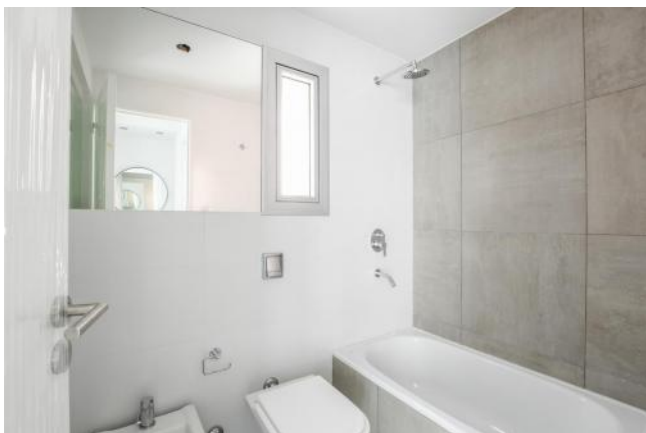

Departamentos

España 1816

Argentina | Santa Fe | Rosario | Rosario | Macrocentro

Alquiler

ARS 550.000

Galería