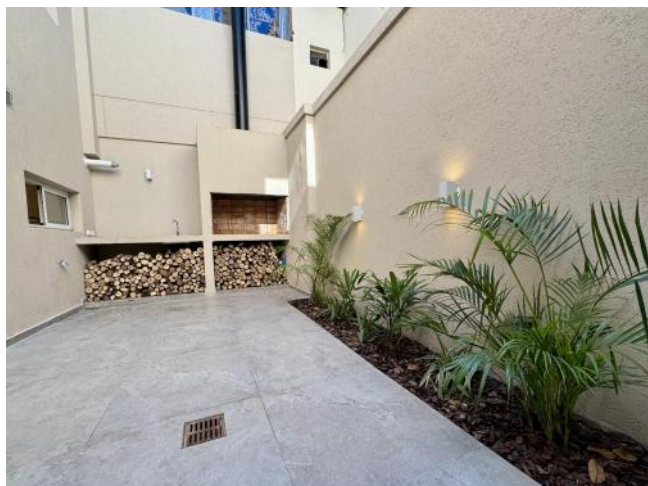

Venta **USD 198.000**

Galería