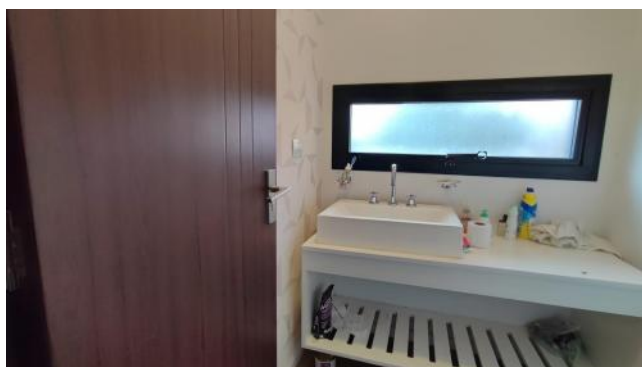

Departamentos

Ov Lagos y Rioja

Argentina | Santa Fe | Rosario | Rosario | Macrocentro

Venta

USD 138.000

Galería