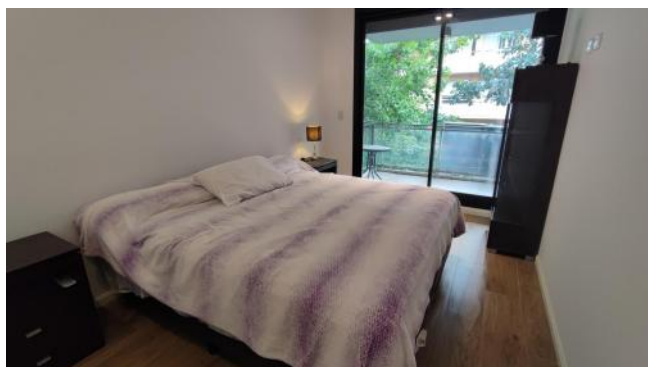

Departamentos

Ov Lagos y Rioja

Argentina | Santa Fe | Rosario | Rosario | Macrocentro

Venta

USD 138.000

Galería