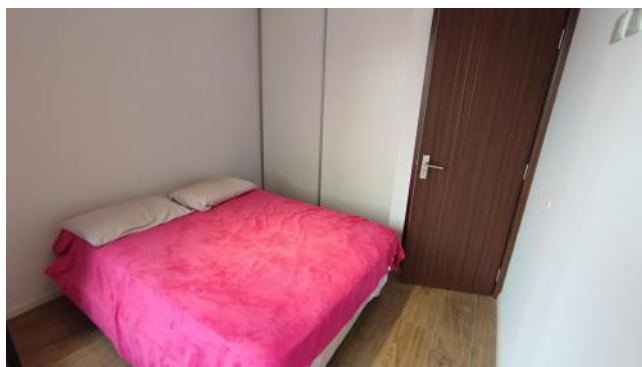

Departamentos

Ov Lagos y Rioja

Argentina | Santa Fe | Rosario | Rosario | Macrocentro

Venta

USD 138.000

Galería