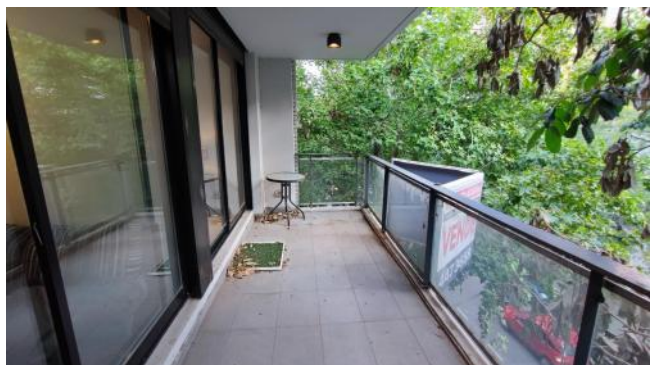

Departamentos

Ov Lagos y Rioja

Argentina | Santa Fe | Rosario | Rosario | Macrocentro

Venta

USD 138.000

Galería