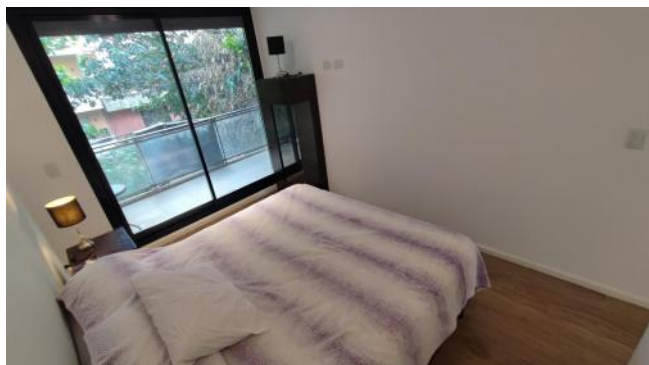

Departamentos

Ov Lagos y Rioja

Argentina | Santa Fe | Rosario | Rosario | Macrocentro

Venta

USD 138.000

Galería