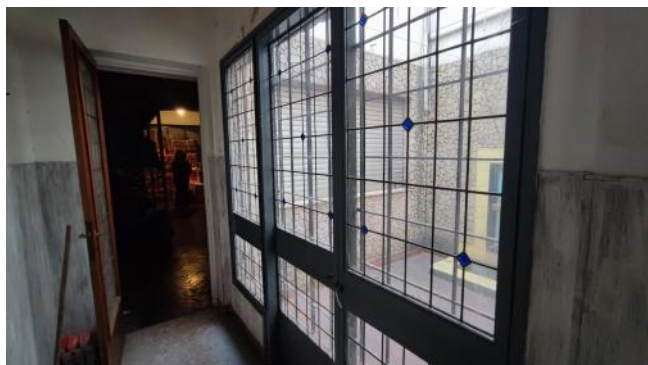

## Descripción

Casa a remodelar en el corazón de la ciudad 4 dormitorios - 2 plantas - España y Rioja. Sobre calle España N° 865, entre calle Rioja y Córdoba, emplazada en el centro de la ciudad y en una zona de mayor jerarquía de Rosario, en pleno Paseo del Siglo, rodeado de instituciones, centros de salud, educativas, financieras y gastronómicas. Esta ubicación te brinda una gran accesibilidad y visibilidad, lo que le da su potencial para uso comercial, institucional, profesional. La casa necesita algunas refacciones, con gran potencial comercial. CARACTERÍSTICAS Casa desarrollada en 2 plantas, con frente Oeste, y separada en dos viviendas (una planta baja y otra planta alta), generando dos unidades de negocio, o posibilidad de utilizar todo el inmueble. Se encuentra sobre un terreno de 7,85 x 24,50 mts2. Ingreso por portón a hall distribuidor. Planta Baja: . Amplio living-comedor al frente . Comedor diario . Cocina independiente . Baño completo . Baño toilette . 2 dormitorios . Patio seco con salida de ambos dormitorios Planta Alta . Living-comedor al frente . Cocina-comedor independiente . 2 Dormitorios . Habitación de servicio . Baño completo . Baño toilette . Depósito . Lavadero . Balcón al frente . Terraza al contrafrente Código del inmueble: CHO7754211 Encontrá todas nuestras propiedades en: cccarlachiani.com.ar C.I. Mauro Carlachiani Mat. N° 280 \*Toda la información y medidas provistas son aproximadas y deberán ratificarse con la documentación pertinente y no compromete contractualmente a nuestra empresa. Los gastos (Expensas, API, TGI, AGUAS, etc.) expresados, refieren a la última información recabada y deberán confirmarse. Fotografías no vinculantes ni contractuales.

## Galería

Casas