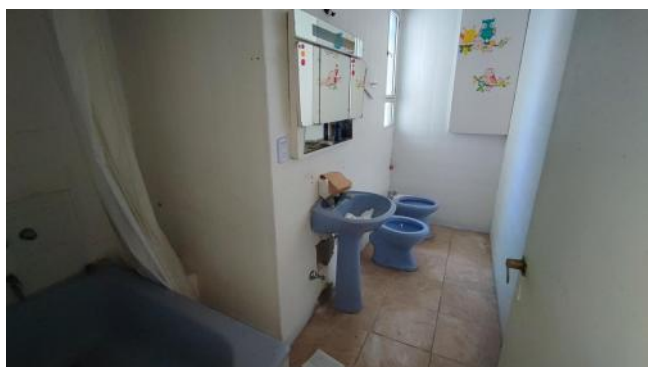

Casas

España y Rioja

Argentina | Santa Fe | Rosario | Rosario | Macrocentro

Alquiler

ARS 3.500.000

Galería