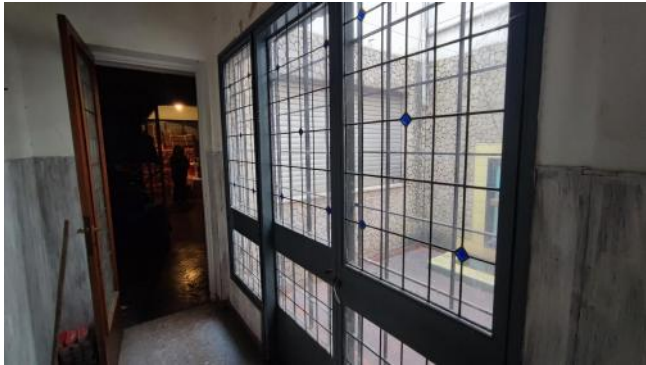

Locales

España y Rioja

Argentina | Santa Fe | Rosario | Rosario | Macrocentro

Alquiler

ARS 3.500.000

Galería