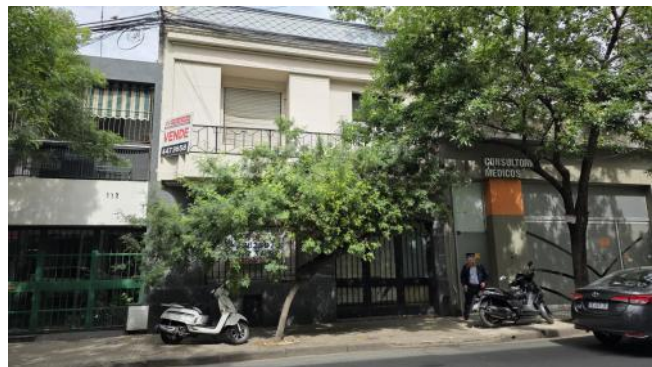

Locales

España y Rioja

Argentina | Santa Fe | Rosario | Rosario | Macrocentro

Alquiler

ARS 3.500.000

Galería