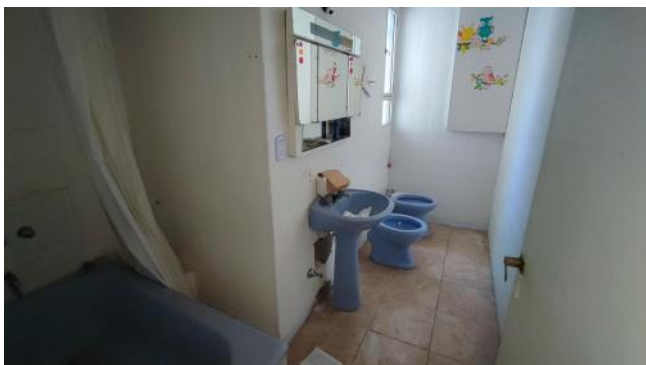

Locales

España y Rioja

Argentina | Santa Fe | Rosario | Rosario | Macrocentro

Alquiler

ARS 3.500.000

Galería