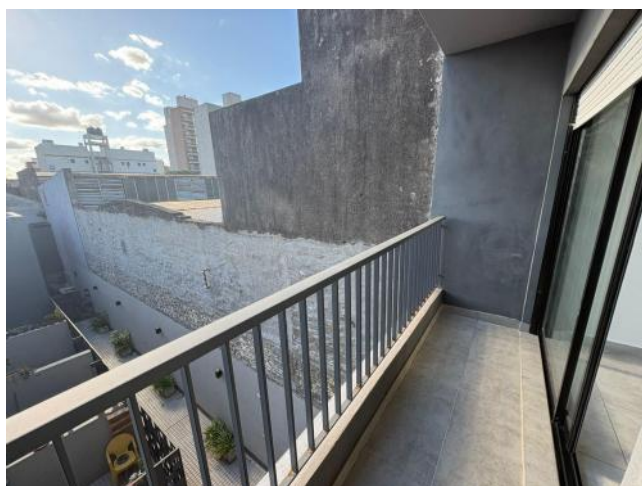

Departamentos

Vera Mujica al 1200

Argentina | Santa Fe | Rosario | Rosario | Echesortu

Alquiler

ARS 350.000

Galería