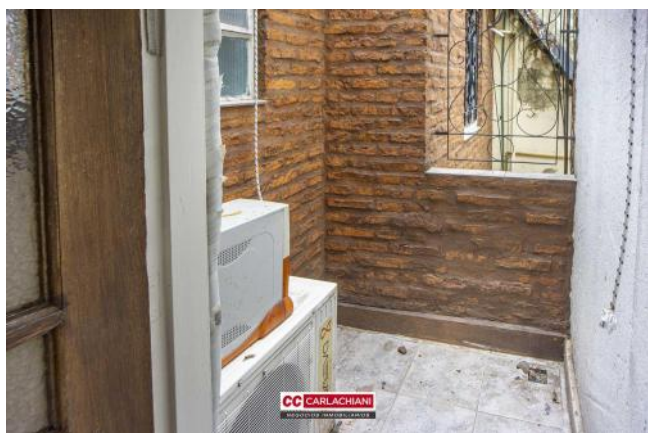

Departamentos

Cerrito y Paraguay

Argentina | Santa Fe | Rosario | Rosario | Macrocentro

Venta

USD 45.000

Galería