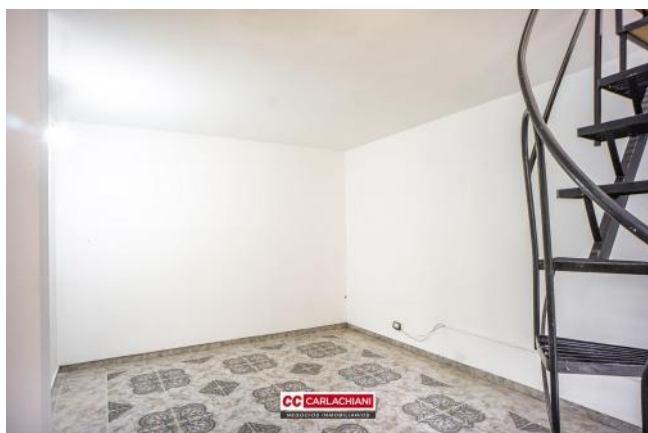

Departamentos

Cerrito y Paraguay

Argentina | Santa Fe | Rosario | Rosario | Macrocentro

Venta

USD 45.000

Galería