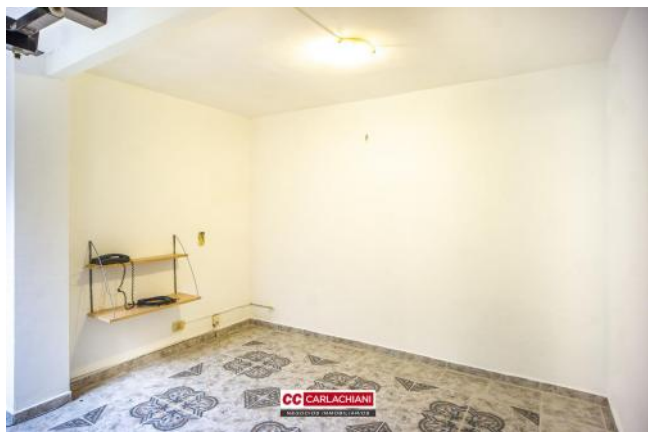

Departamentos

Cerrito y Paraguay

Argentina | Santa Fe | Rosario | Rosario | Macrocentro

Venta

USD 45.000

Galería