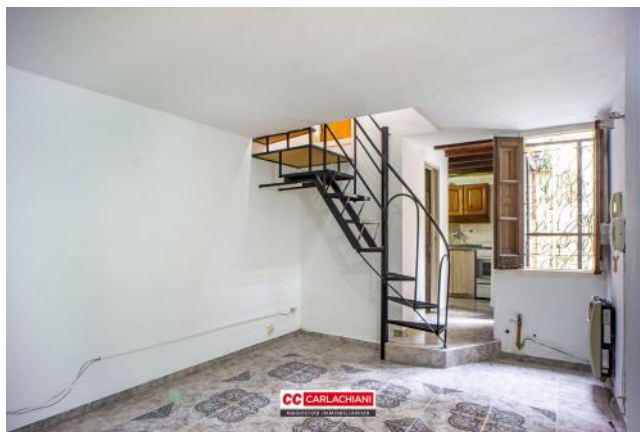

Departamentos

Cerrito y Paraguay

Argentina | Santa Fe | Rosario | Rosario | Macrocentro

Venta

USD 45.000

Galería