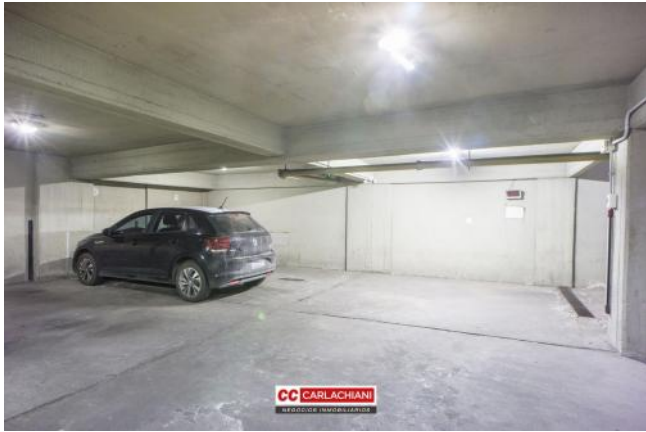

Departamentos

Av. Pellegrini y Santiago

Argentina | Santa Fe | Rosario | Nuestra Señora de Lourdes

Venta

USD 149.000

Galería