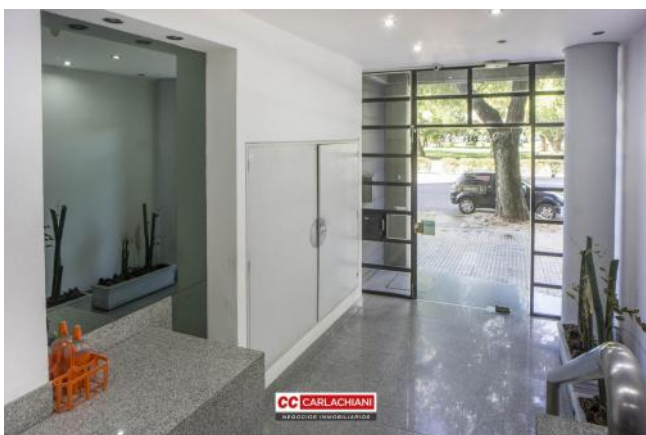

Departamentos

Av. Pellegrini y Santiago

Argentina | Santa Fe | Rosario | Nuestra Señora de Lourdes

Venta

USD 149.000

Galería